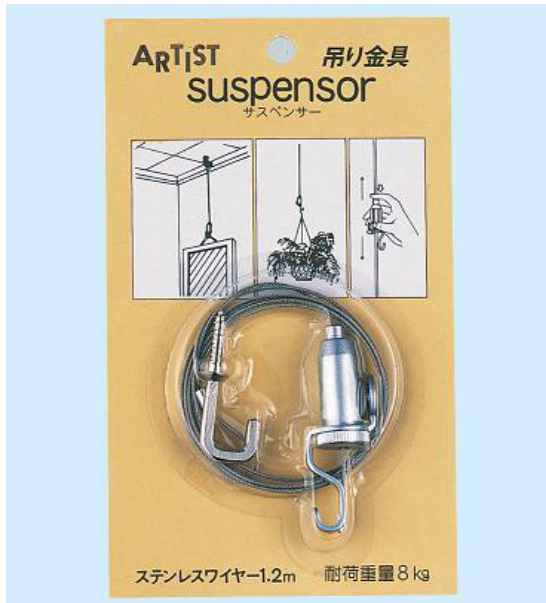

ARTIST サスペンサー

※ 上下調整機構を備えた吊金具です。

※ 調整はロックフック部をおさえるだけのシンプルな機構でどなたでも簡単に使えます。

シルバー

ブロンズ

材質：ワイヤー～ステンレスSUS304、ロックフック～真鍮
 ワイヤー長さ：1200mm ワイヤー径：1.0mm 耐荷重：8kg
 仕上：シルバー／ブロンズ 塗装

商品コード	商品名	色	JAN
37325006	アーティスト サスペンサー	シルバー	4905637345004
37325007	アーティスト サスペンサー	ブロンズ	4905637345103

ARTIST ステンレス吊金具

※ 洋灯吊をワイヤー両端にセットしています。
 ※ 額や照明などの吊り下げはもちろん、さまざまなシーンでご利用いただけます。
 ※ ステンレス製で美しく、サビにも強いです。
 ※ ワイヤー径：1mm 耐荷重：10kg

商品コード	商品名	ワイヤー長さ	JAN
76785669	ステンレス吊金具(フック付ワイヤー)	0.6M	4905637856692
76785670	ステンレス吊金具(フック付ワイヤー)	0.8M	4905637856708
76785671	ステンレス吊金具(フック付ワイヤー)	1.0M	4905637856715
76785672	ステンレス吊金具(フック付ワイヤー)	1.5M	4905637856722
76785673	ステンレス吊金具(フック付ワイヤー)	2.0M	4905637856739