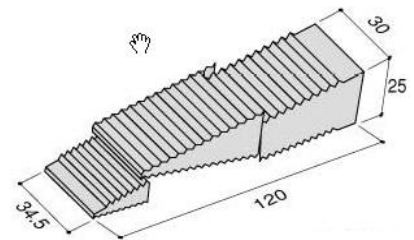

Benry ベンリードアストッパー

天然ゴム素材製。簡単さしこみ式のドアストッパーです。
形状さまざま、シーンによって最適なものをご使用ください。

先薄型(使用可能範囲5~20mm)

先厚型(使用可能範囲5~40mm)

W型 使用可能範囲
1個重ね 5~25mm
2個重ね 5~50mm

●便利ポイント……マグネット付

●使わない時は磁石で止めておくこともできます。

●木製部分など磁石の使えない時は付属の粘着スチールペーパーをお好みのドア以外の場所に貼って下さい。シールには磁石がつかますが、磁力は多少弱くなります。

●便利ポイント……すべり止め付

●すべりやすい床の場合は付属の粘着すべり止めをドアを止めたいところの床に貼ってストッパーのすべりを止めて下さい。

●便利ポイント……W型の特長

●軽いドアならはなして、1コご使用下さい。

●すき間の広い場合は、段重ね使用もできます。

●ドアと床のすき間にストッパーを差し込んで下さい。ストッパーの凹凸がすべり止めの役目をしてドアが簡単に止まります。

商品コード	商品名	マグネット	すべり止め	箱入数	JANコード
68430233	ベンリードアストッパー先薄型	付	付	5	4905637302335
68430247	ベンリードアストッパー先厚型	付	なし	5	4905637302472
68430246	ベンリードアストッパーW型(2個入)	なし	なし	5	4905637302465