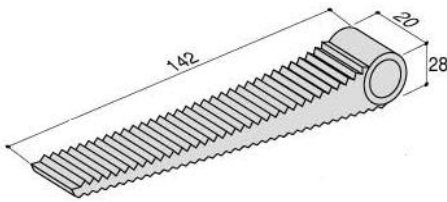

Benry ベンリードアストッパー

天然ゴム素材製。簡単さしこみ式のドアストッパーです。
形状さまざま、シーンによって最適なものをご使用ください。

先薄型(使用可能範囲5~20mm)

先厚型(使用可能範囲5~40mm)

W型 使用可能範囲
1個重ね 5~25mm
2個重ね 5~50mm

●便利ポイント……マグネット付

●使わない時は磁石で止めておくこともできます。

●木製部分など磁石の使えない時は付属の粘着スチールペーパーをお好みのドア以外の場所に貼って下さい。シールには磁石がつかますが、磁力は多少弱くなります。

●便利ポイント……すべり止め付

●すべりやすい床の場合は付属の粘着すべり止めをドアを止めたいところの床に貼ってストッパーのすべりを止めて下さい。

●便利ポイント……W型の特長

●軽いドアならはなして、1コご使用下さい。

●すき間の広い場合は、段重ね使用もできます。

●ドアと床のすき間にストッパーを差し込んで下さい。ストッパーの凹凸がすべり止めの役目をしてドアが簡単に止まります。

商品コード	商品名	マグネット	すべり止め	箱入数	JANコード
68430233	ベンリードアストッパー先薄型	付	付	5	4905637302335
68430247	ベンリードアストッパー先厚型	付	なし	5	4905637302472
68430246	ベンリードアストッパーW型(2個入)	なし	なし	5	4905637302465