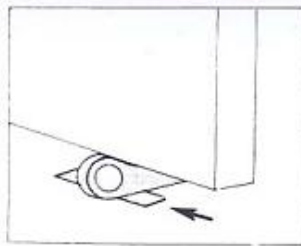

Benry ベンリードアストッパー

天然ゴム素材製。簡単さしこみ式のドアストッパーです。
形状さまざま、シーンによって最適なものをご使用ください。

先薄型(使用可能範囲5~20mm)

先厚型(使用可能範囲5~40mm)

W型 使用可能範囲
1個重ね 5~25mm
2個重ね 5~50mm

●便利ポイント……マグネット付

●使わない時は磁石で止めておくこともできます。

●木製部分など磁石の使えない時は付属の粘着スチールペーパーをお好みのドア以外の場所に貼って下さい。シールには磁石がつかますが、磁力は多少弱くなります。

●便利ポイント……すべり止め付

●すべりやすい床の場合は付属の粘着すべり止めをドアを止めたいところの床に貼ってストッパーのすべりを止めて下さい。

●便利ポイント……W型の特長

●軽いドアならはなして、1コご使用下さい。

●すき間の広い場合は、段重ね使用もできます。

●ドアと床のすき間にストッパーを差し込んで下さい。ストッパーの凹凸がすべり止めの役目をしてドアが簡単に止まります。

商品コード	商品名	マグネット	すべり止め	箱入数	JANコード
68430233	ベンリードアストッパー先薄型	付	付	5	4905637302335
68430247	ベンリードアストッパー先厚型	付	なし	5	4905637302472
68430246	ベンリードアストッパーW型(2個入)	なし	なし	5	4905637302465