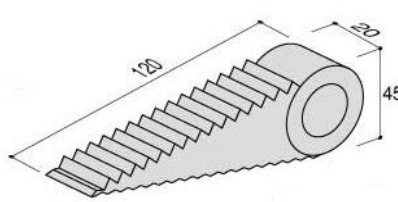

Benry ベンリードアストッパー

天然ゴム素材製。簡単さしこみ式のドアストッパーです。
形状さまざま、シーンによって最適なものをご使用ください。

先薄型(使用可能範囲5~20mm)

先厚型(使用可能範囲5~40mm)

W型 使用可能範囲
1個重ね 5~25mm
2個重ね 5~50mm

●便利ポイント……マグネット付

●使わない時は磁石で止めておくこともできます。

●木製部分など磁石の使えない時は付属の粘着スチールペーパーをお好みのドア以外の場所に貼って下さい。シールには磁石がつかますが、磁力は多少弱くなります。

●便利ポイント……すべり止め付

●すべりやすい床の場合は付属の粘着すべり止めをドアを止めたいところの床に貼ってストッパーのすべりを止めて下さい。

●便利ポイント……W型の特長

●軽いドアならはなして、1コご使用下さい。

●すき間の広い場合は、段重ね使用もできます。

●ドアと床のすき間にストッパーを差し込んで下さい。ストッパーの凹凸がすべり止めの役目をしてドアが簡単に止まります。

商品コード	商品名	マグネット	すべり止め	箱入数	JANコード
68430233	ベンリードアストッパー先薄型	付	付	5	4905637302335
68430247	ベンリードアストッパー先厚型	付	なし	5	4905637302472
68430246	ベンリードアストッパーW型(2個入)	なし	なし	5	4905637302465