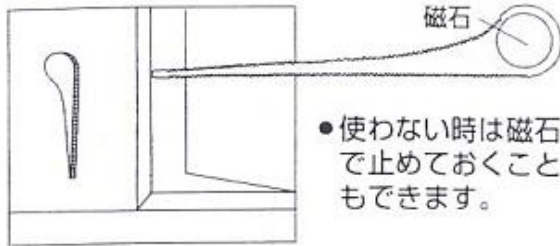

Benry ベンリードアストッパー

天然ゴム素材製。簡単さしこみ式のドアストッパーです。
形状さまざま、シーンによって最適なものをご使用ください。

先薄型(使用可能範囲5~20mm)

先厚型(使用可能範囲5~40mm)

W型 使用可能範囲
1個重ね 5~25mm
2個重ね 5~50mm

●便利ポイント……マグネット付

●使わない時は磁石で止めておくこともできます。

●木製部分など磁石の使えない時は付属の粘着スチールペーパーをお好みのドア以外の場所に貼って下さい。シールには磁石がつかますが、磁力は多少弱くなります。

●便利ポイント……すべり止め付

●すべりやすい床の場合は付属の粘着すべり止めをドアを止めたいところの床に貼ってストッパーのすべりを止めて下さい。

●便利ポイント……W型の特長

●軽いドアならはなして、1コご使用下さい。

●すき間の広い場合は、段重ね使用もできます。

●ドアと床のすき間にストッパーを差し込んで下さい。ストッパーの凹凸がすべり止めの役目をしてドアが簡単に止まります。

商品コード	商品名	マグネット	すべり止め	箱入数	JANコード
68430233	ベンリードアストッパー先薄型	付	付	5	4905637302335
68430247	ベンリードアストッパー先厚型	付	なし	5	4905637302472
68430246	ベンリードアストッパーW型(2個入)	なし	なし	5	4905637302465