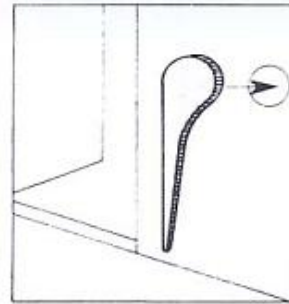

Benry ベンリードアストッパー

天然ゴム素材製。簡単さしこみ式のドアストッパーです。
形状さまざま、シーンによって最適なものをご使用ください。

先薄型(使用可能範囲5~20mm)

先厚型(使用可能範囲5~40mm)

W型 使用可能範囲
1個重ね 5~25mm
2個重ね 5~50mm

●便利ポイント……マグネット付

●使わない時は磁石で止めておくこともできます。

●木製部分など磁石の使えない時は付属の粘着スチールペーパーをお好みのドア以外の場所に貼って下さい。シールには磁石がつかますが、磁力は多少弱くなります。

●便利ポイント……すべり止め付

●すべりやすい床の場合は付属の粘着すべり止めをドアを止めたいところの床に貼ってストッパーのすべりを止めて下さい。

●便利ポイント……W型の特長

●軽いドアならはなして、1コご使用下さい。

●すき間の広い場合は、段重ね使用もできます。

●ドアと床のすき間にストッパーを差し込んで下さい。ストッパーの凹凸がすべり止めの役目をしてドアが簡単に止まります。

商品コード	商品名	マグネット	すべり止め	箱入数	JANコード
68430233	ベンリードアストッパー先薄型	付	付	5	4905637302335
68430247	ベンリードアストッパー先厚型	付	なし	5	4905637302472
68430246	ベンリードアストッパーW型(2個入)	なし	なし	5	4905637302465