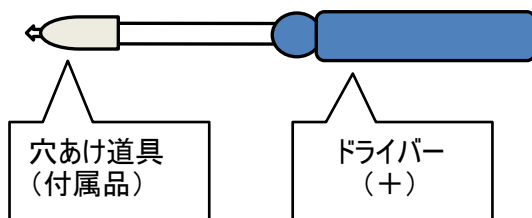

Benry サッシしまりL型

アルミサッシ網戸、アルミサッシ窓の補助錠として最適です。
PAT No.37491号

※材質:ステンレスSUS304 磨き

※アルミサッシ用ドリルビス付属

※1パック2個入りです。

【上手に取り付けるコツ】

- 取付箇所の汚れ・油気をベンジン等でよく拭き取ってください。
- 裏紙をはがすとき、粘着テープに指をふれないようにご注意ください。
- ※ 貼り間違っ、はがしますとテープの粘着力は1/3になりますので、特に気をつけてください。
- 取付後、約1時間そのままにしてください。
- テープは強力粘着テープを使用していますが、念のためビスで取り付ける場合は
 - ① 穴をあけるとところに目印をつける。
 ※ 戸車に当たったり、ガラスを破損しないようによく注意してください。
 - ② 備え付けの穴あけ道具にドライバー(+)を差し込んで下さい。ドリルの役目をします。
 - ③ 目印のところに穴をあけたら、取付ビスのビス頭が出ないようにしっかりネジを締めてください。

商品コード	商品名	箱入数	サイズ mm			JANコード
			全長	幅	厚み	
37313006	ベンリーサッシしまりL型	20	60	21	5.5	4905637404206