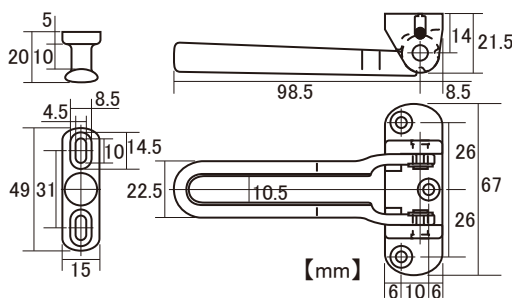

ベンリー ドアガード 標準型/耐震型

ドアチェーンよりも防犯性が高いドアガード。標準型と耐震型の2タイプ。

ベンリー・ドアガード(標準型)

商品コード	商品名	カラー	仕上	入数		価格 (税抜)
				ケース	小箱	
97041291	SB-DG100S ベンリードアガード 外開き(バラ品)	シルバー	ソフトクロームメッキ	100	8	¥1,850
97041292	SB-DG100B ベンリードアガード 外開き(バラ品)	ブロンズ	真鍮ブロンズメッキ			
97041293	SB-DG100G ベンリードアガード 外開き(バラ品)	ゴールド	真鍮メッキ			
97041297	SB-DG100S(P) ベンリードアガード 外開き(パック品)	シルバー	ソフトクロームメッキ	—	10	¥1,960
97041298	SB-DG100B(P) ベンリードアガード 外開き(パック品)	ブロンズ	真鍮ブロンズメッキ			
97041299	SB-DG100G(P) ベンリードアガード 外開き(パック品)	ゴールド	真鍮メッキ			

※「内開き扉用」は受注生産にて対応可。

ベンリー・耐震型ドアガード

アーム付け根部分のクリアランスを大きくし、ビス穴も長穴にすることで地震発生時に開閉不能とならないドアガードです。

大きなクリアランスで建具が歪んで受座がずれても確実に解除できます。

商品コード	商品名	カラー	仕上	入数		価格 (税抜)
				ケース	小箱	
97041294	SB-DG200S ベンリー耐震型ドアガード 外開き(バラ品)	シルバー	ソフトクロームメッキ	100	8	¥2,050
97041295	SB-DG200B ベンリー耐震型ドアガード 外開き(バラ品)	ブロンズ	真鍮ブロンズメッキ			
97041296	SB-DG200G ベンリー耐震型ドアガード 外開き(バラ品)	ゴールド	真鍮メッキ			
97041300	SB-DG200S(P) ベンリー耐震型ドアガード 外開き(パック品)	シルバー	ソフトクロームメッキ	—	8	¥2,150
97041301	SB-DG200B(P) ベンリー耐震型ドアガード 外開き(パック品)	ブロンズ	真鍮ブロンズメッキ			
97041302	SB-DG200G(P) ベンリー耐震型ドアガード 外開き(パック品)	ゴールド	真鍮メッキ			

※「内開き扉用」は受注生産にて対応可。

パック品

【別売】木扉用ステンレスビスセット(+皿木ネジ(※耐震型はナベ木ネジ)「3.8×20:3本/+Bタイトネジ4×20:2本) ◎シルバー(¥120)、◎ブロンズ(¥140)、◎ゴールド(¥140)

清水株式會社