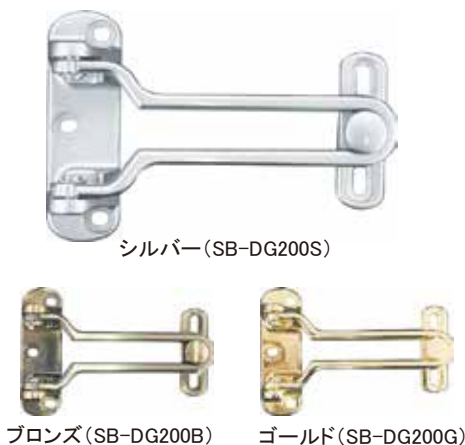

ベンリー ドアガード 標準型/耐震型

ドアチェーンよりも防犯性が高いドアガード。標準型と耐震型の2タイプ。

ベンリー・ドアガード(標準型)

商品コード	商品名	カラー	仕上	入数		価格 (税抜)
				ケース	小箱	
97041291	SB-DG100S ベンリードアガード 外開き(バラ品)	シルバー	ソフトクロームメッキ	100	8	¥1,850
97041292	SB-DG100B ベンリードアガード 外開き(バラ品)	ブロンズ	真鍮ブロンズメッキ			
97041293	SB-DG100G ベンリードアガード 外開き(バラ品)	ゴールド	真鍮メッキ			
97041297	SB-DG100S(P) ベンリードアガード 外開き(パック品)	シルバー	ソフトクロームメッキ	—	10	¥1,960
97041298	SB-DG100B(P) ベンリードアガード 外開き(パック品)	ブロンズ	真鍮ブロンズメッキ			
97041299	SB-DG100G(P) ベンリードアガード 外開き(パック品)	ゴールド	真鍮メッキ			

※「内開き扉用」は受注生産にて対応可。

ベンリー・耐震型ドアガード

アーム付け根部分のクリアランスを大きくし、ビス穴も長穴にすることで地震発生時に開閉不能とならないドアガードです。

大きなクリアランスで建具が歪んで受座がずれても確実に解除できます。

商品コード	商品名	カラー	仕上	入数		価格 (税抜)
				ケース	小箱	
97041294	SB-DG200S ベンリー耐震型ドアガード 外開き(バラ品)	シルバー	ソフトクロームメッキ	100	8	¥2,050
97041295	SB-DG200B ベンリー耐震型ドアガード 外開き(バラ品)	ブロンズ	真鍮ブロンズメッキ			
97041296	SB-DG200G ベンリー耐震型ドアガード 外開き(バラ品)	ゴールド	真鍮メッキ			
97041300	SB-DG200S(P) ベンリー耐震型ドアガード 外開き(パック品)	シルバー	ソフトクロームメッキ	—	8	¥2,150
97041301	SB-DG200B(P) ベンリー耐震型ドアガード 外開き(パック品)	ブロンズ	真鍮ブロンズメッキ			
97041302	SB-DG200G(P) ベンリー耐震型ドアガード 外開き(パック品)	ゴールド	真鍮メッキ			

※「内開き扉用」は受注生産にて対応可。

パック品

【別売】木扉用ステンレスビスセット(+皿木ネジ(※耐震型はナベ木ネジ)「3.8×20:3本/+Bタイトネジ4×20:2本) ◎シルバー(¥120)、◎ブロンズ(¥140)、◎ゴールド(¥140)

清水株式會社