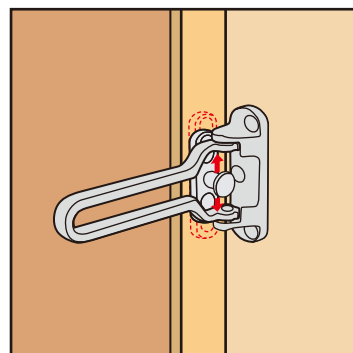

ベンリー ドアガード 標準型/耐震型

ドアチェーンよりも防犯性が高いドアガード。標準型と耐震型の2タイプ。

ベンリー・ドアガード(標準型)

商品コード	商品名	カラー	仕上	入数		価格 (税抜)
				ケース	小箱	
97041291	SB-DG100S ベンリードアガード 外開き(バラ品)	シルバー	ソフトクロームメッキ	100	8	¥1,850
97041292	SB-DG100B ベンリードアガード 外開き(バラ品)	ブロンズ	真鍮ブロンズメッキ			
97041293	SB-DG100G ベンリードアガード 外開き(バラ品)	ゴールド	真鍮メッキ			
97041297	SB-DG100S(P) ベンリードアガード 外開き(パック品)	シルバー	ソフトクロームメッキ	—	10	¥1,960
97041298	SB-DG100B(P) ベンリードアガード 外開き(パック品)	ブロンズ	真鍮ブロンズメッキ			
97041299	SB-DG100G(P) ベンリードアガード 外開き(パック品)	ゴールド	真鍮メッキ			

※「内開き扉用」は受注生産にて対応可。

ベンリー・耐震型ドアガード

アーム付け根部分のクリアランスを大きくし、ビス穴も長穴にすることで地震発生時に開閉不能とならないドアガードです。

大きなクリアランスで建具が歪んで受座がずれても確実に解除できます。

商品コード	商品名	カラー	仕上	入数		価格 (税抜)
				ケース	小箱	
97041294	SB-DG200S ベンリー耐震型ドアガード 外開き(バラ品)	シルバー	ソフトクロームメッキ	100	8	¥2,050
97041295	SB-DG200B ベンリー耐震型ドアガード 外開き(バラ品)	ブロンズ	真鍮ブロンズメッキ			
97041296	SB-DG200G ベンリー耐震型ドアガード 外開き(バラ品)	ゴールド	真鍮メッキ			
97041300	SB-DG200S(P) ベンリー耐震型ドアガード 外開き(パック品)	シルバー	ソフトクロームメッキ	—	8	¥2,150
97041301	SB-DG200B(P) ベンリー耐震型ドアガード 外開き(パック品)	ブロンズ	真鍮ブロンズメッキ			
97041302	SB-DG200G(P) ベンリー耐震型ドアガード 外開き(パック品)	ゴールド	真鍮メッキ			