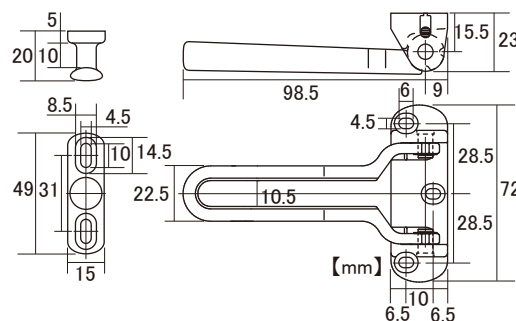

ベンリー ドアガード 標準型/耐震型

ドアチェーンよりも防犯性が高いドアガード。標準型と耐震型の2タイプ。

ベンリー・ドアガード(標準型)

商品コード	商品名	カラー	仕上	入数		価格 (税抜)
				ケース	小箱	
97041291	SB-DG100S ベンリードアガード 外開き(バラ品)	シルバー	ソフトクロームメッキ	100	8	¥1,850
97041292	SB-DG100B ベンリードアガード 外開き(バラ品)	ブロンズ	真鍮ブロンズメッキ			
97041293	SB-DG100G ベンリードアガード 外開き(バラ品)	ゴールド	真鍮メッキ			
97041297	SB-DG100S(P) ベンリードアガード 外開き(パック品)	シルバー	ソフトクロームメッキ	—	10	¥1,960
97041298	SB-DG100B(P) ベンリードアガード 外開き(パック品)	ブロンズ	真鍮ブロンズメッキ			
97041299	SB-DG100G(P) ベンリードアガード 外開き(パック品)	ゴールド	真鍮メッキ			

※「内開き扉用」は受注生産にて対応可。

ベンリー・耐震型ドアガード

アーム付け根部分のクリアランスを大きくし、ビス穴も長穴にすることで地震発生時に開閉不能とならないドアガードです。

大きなクリアランスで建具が歪んで受座がずれても確実に解除できます。

商品コード	商品名	カラー	仕上	入数		価格 (税抜)
				ケース	小箱	
97041294	SB-DG200S ベンリー耐震型ドアガード 外開き(バラ品)	シルバー	ソフトクロームメッキ	100	8	¥2,050
97041295	SB-DG200B ベンリー耐震型ドアガード 外開き(バラ品)	ブロンズ	真鍮ブロンズメッキ			
97041296	SB-DG200G ベンリー耐震型ドアガード 外開き(バラ品)	ゴールド	真鍮メッキ			
97041300	SB-DG200S(P) ベンリー耐震型ドアガード 外開き(パック品)	シルバー	ソフトクロームメッキ	—	8	¥2,150
97041301	SB-DG200B(P) ベンリー耐震型ドアガード 外開き(パック品)	ブロンズ	真鍮ブロンズメッキ			
97041302	SB-DG200G(P) ベンリー耐震型ドアガード 外開き(パック品)	ゴールド	真鍮メッキ			

※「内開き扉用」は受注生産にて対応可。

パック品

【別売】木扉用ステンレスビスセット(+皿木ネジ(※耐震型はナベ木ネジ)「3.8×20:3本/+Bタイトネジ4×20:2本) ◎シルバー(¥120)、◎ブロンズ(¥140)、◎ゴールド(¥140)

清水株式會社