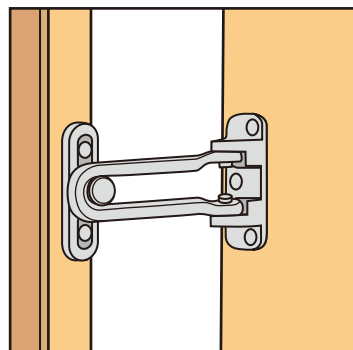

ベンリー ドアガード 標準型/耐震型

ドアチェーンよりも防犯性が高いドアガード。標準型と耐震型の2タイプ。

ベンリー・ドアガード(標準型)

商品コード	商品名	カラー	仕上	入数		価格 (税抜)
				ケース	小箱	
97041291	SB-DG100S ベンリードアガード 外開き(バラ品)	シルバー	ソフトクロームメッキ	100	8	¥1,850
97041292	SB-DG100B ベンリードアガード 外開き(バラ品)	ブロンズ	真鍮ブロンズメッキ			
97041293	SB-DG100G ベンリードアガード 外開き(バラ品)	ゴールド	真鍮メッキ			
97041297	SB-DG100S(P) ベンリードアガード 外開き(パック品)	シルバー	ソフトクロームメッキ	—	10	¥1,960
97041298	SB-DG100B(P) ベンリードアガード 外開き(パック品)	ブロンズ	真鍮ブロンズメッキ			
97041299	SB-DG100G(P) ベンリードアガード 外開き(パック品)	ゴールド	真鍮メッキ			

※「内開き扉用」は受注生産にて対応可。

ベンリー・耐震型ドアガード

アーム付け根部分のクリアランスを大きくし、ビス穴も長穴にすることで地震発生時に開閉不能とならないドアガードです。

大きなクリアランスで建具が歪んで受座がずれても確実に解除できます。

商品コード	商品名	カラー	仕上	入数		価格 (税抜)
				ケース	小箱	
97041294	SB-DG200S ベンリー耐震型ドアガード 外開き(バラ品)	シルバー	ソフトクロームメッキ	100	8	¥2,050
97041295	SB-DG200B ベンリー耐震型ドアガード 外開き(バラ品)	ブロンズ	真鍮ブロンズメッキ			
97041296	SB-DG200G ベンリー耐震型ドアガード 外開き(バラ品)	ゴールド	真鍮メッキ			
97041300	SB-DG200S(P) ベンリー耐震型ドアガード 外開き(パック品)	シルバー	ソフトクロームメッキ	—	8	¥2,150
97041301	SB-DG200B(P) ベンリー耐震型ドアガード 外開き(パック品)	ブロンズ	真鍮ブロンズメッキ			
97041302	SB-DG200G(P) ベンリー耐震型ドアガード 外開き(パック品)	ゴールド	真鍮メッキ			