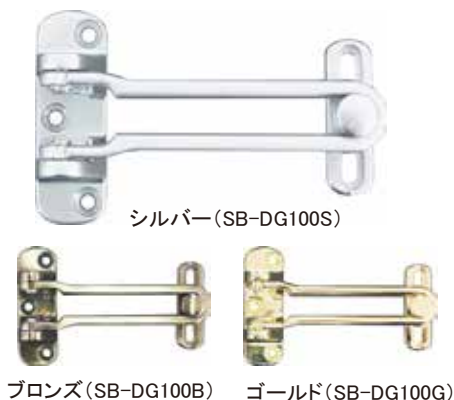

ベンリー ドアガード 標準型/耐震型

ドアチェーンよりも防犯性が高いドアガード。標準型と耐震型の2タイプ。

ベンリー・ドアガード(標準型)

商品コード	商品名	カラー	仕上	入数		価格 (税抜)
				ケース	小箱	
97041291	SB-DG100S ベンリードアガード 外開き(バラ品)	シルバー	ソフトクロームメッキ	100	8	¥1,850
97041292	SB-DG100B ベンリードアガード 外開き(バラ品)	ブロンズ	真鍮ブロンズメッキ			
97041293	SB-DG100G ベンリードアガード 外開き(バラ品)	ゴールド	真鍮メッキ			
97041297	SB-DG100S(P) ベンリードアガード 外開き(パック品)	シルバー	ソフトクロームメッキ	—	10	¥1,960
97041298	SB-DG100B(P) ベンリードアガード 外開き(パック品)	ブロンズ	真鍮ブロンズメッキ			
97041299	SB-DG100G(P) ベンリードアガード 外開き(パック品)	ゴールド	真鍮メッキ			

※「内開き扉用」は受注生産にて対応可。

ベンリー・耐震型ドアガード

アーム付け根部分のクリアランスを大きくし、ビス穴も長穴にすることで地震発生時に開閉不能とならないドアガードです。

大きなクリアランスで建具が歪んで受座がずれても確実に解除できます。

商品コード	商品名	カラー	仕上	入数		価格 (税抜)
				ケース	小箱	
97041294	SB-DG200S ベンリー耐震型ドアガード 外開き(バラ品)	シルバー	ソフトクロームメッキ	100	8	¥2,050
97041295	SB-DG200B ベンリー耐震型ドアガード 外開き(バラ品)	ブロンズ	真鍮ブロンズメッキ			
97041296	SB-DG200G ベンリー耐震型ドアガード 外開き(バラ品)	ゴールド	真鍮メッキ			
97041300	SB-DG200S(P) ベンリー耐震型ドアガード 外開き(パック品)	シルバー	ソフトクロームメッキ	—	8	¥2,150
97041301	SB-DG200B(P) ベンリー耐震型ドアガード 外開き(パック品)	ブロンズ	真鍮ブロンズメッキ			
97041302	SB-DG200G(P) ベンリー耐震型ドアガード 外開き(パック品)	ゴールド	真鍮メッキ			

※「内開き扉用」は受注生産にて対応可。

パック品

【別売】木扉用ステンレスビスセット(+皿木ネジ(※耐震型はナベ木ネジ)「3.8×20:3本/+Bタイトネジ4×20:2本) ◎シルバー(¥120)、◎ブロンズ(¥140)、◎ゴールド(¥140)

清水株式會社