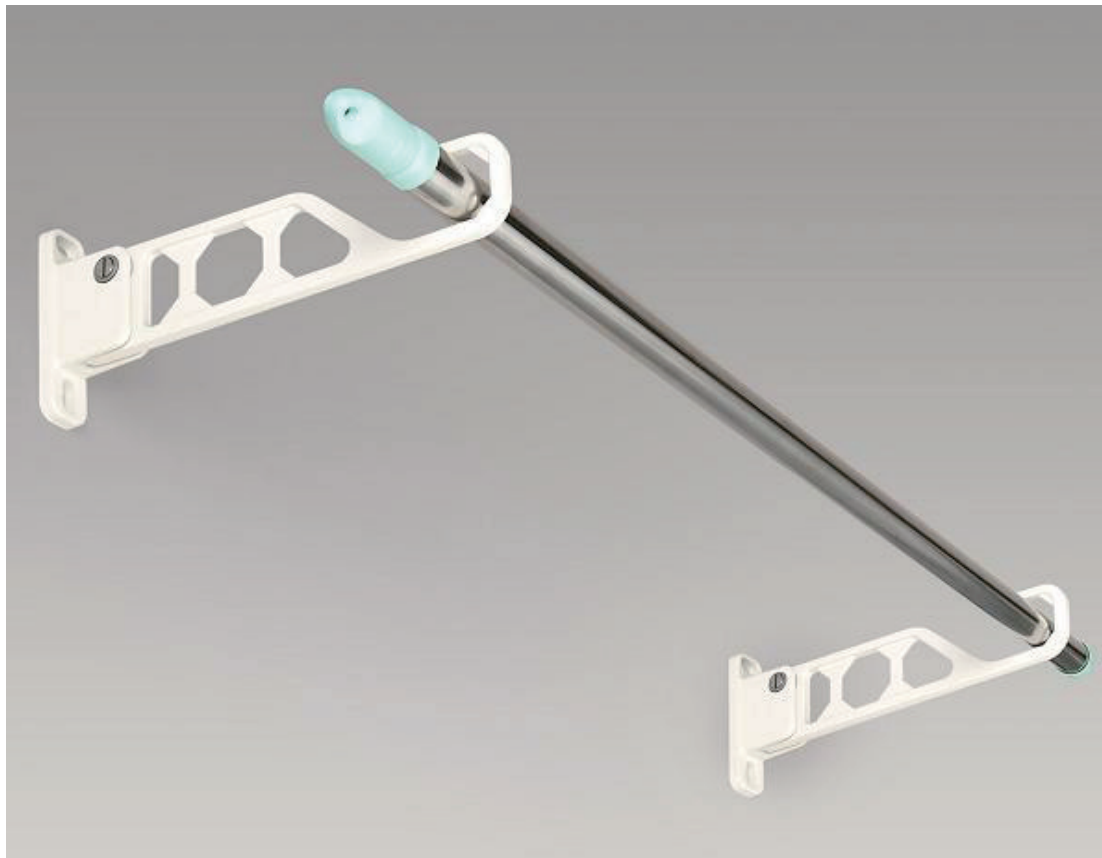

ランドリールホルダー

- 省スペースで取扱い簡単!
- 折りたたみ式で竿も掛けたままでOK!

使用時：①から③でたたみ方参照

収納時：イからロで出し方の参照

・90度にたたんでも竿はそのままでOK

ステンカラー/SH-LHM295SC

ホワイト/SH-LHM295W

ランドリーホルダーミニ SH-LHM295W/SC

SH-LHM295W (ホワイト)

SH-LHM295SC (ステンカラー)

竿をかけたまま
折りたたんで収納可

出幅295mmのコンパクトな物干金物。狭いスペースにも対応します。

■寸法仕様

取付ベース部

■材質…アルミダイカスト 塗装仕上

商品コード	品名	品番	カラー	ケース入数	参考上代	JANコード
60620880	ランドリーホルダーミニ	SH-LHM295W	ホワイト	12本	¥ 2,040	4905637208804
60620881		SH-LHM295SC	ステンカラー			4905637208811