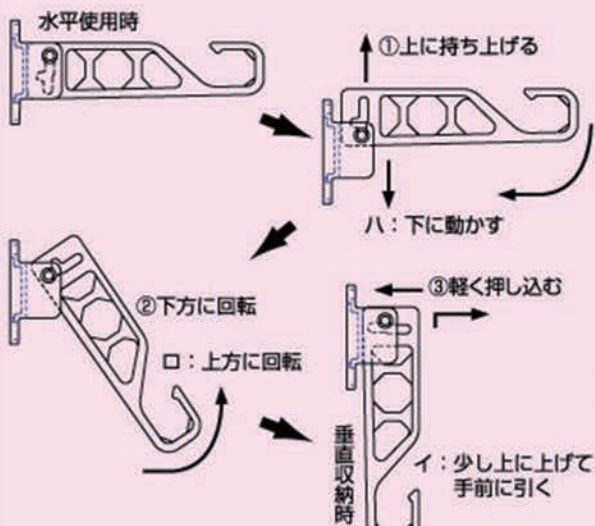

ランドリールホルダー

- 省スペースで取扱い簡単!
- 折りたたみ式で竿も掛けたままでOK!

使用時：①から③でたたみ方参照

収納時：イからロで出し方の参照

・90度にたたんでも竿はそのままでOK

ステンカラー/SH-LHM295SC

ホワイト/SH-LHM295W

ランドリーホルダーミニ SH-LHM295W/SC

SH-LHM295W (ホワイト)

SH-LHM295SC (ステンカラー)

竿をかけたまま
折りたたんで収納可

出幅295mmのコンパクトな物干金物。狭いスペースにも対応します。

■寸法仕様

取付ベース部

■材質…アルミダイカスト 塗装仕上

商品コード	品名	品番	カラー	ケース入数	参考上代	JANコード
60620880	ランドリーホルダーミニ	SH-LHM295W	ホワイト	12本	¥ 2,040	4905637208804
60620881		SH-LHM295SC	ステンカラー			4905637208811