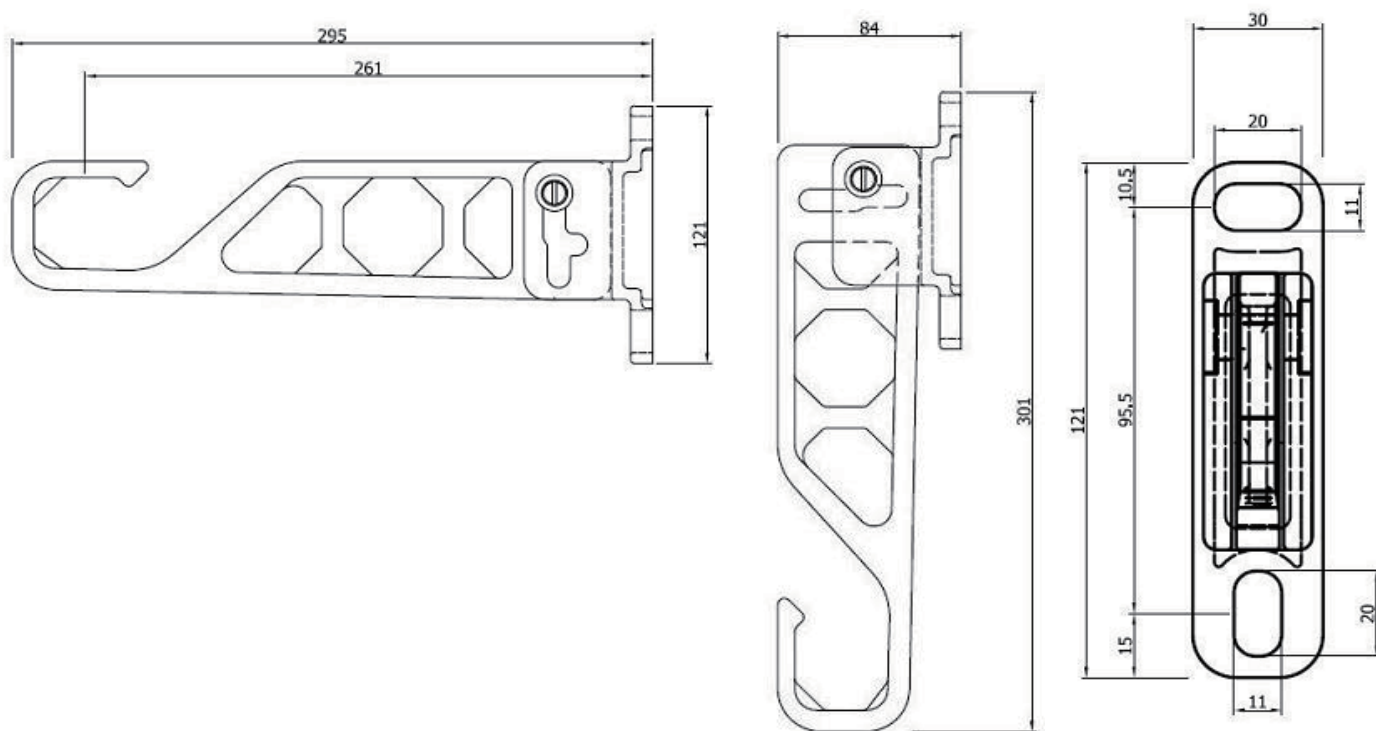

ランドリールホルダー

- 省スペースで取扱い簡単!
- 折りたたみ式で竿も掛けたままでOK!

使用時：①から③でたたみ方参照

収納時：イからロで出し方の参照

・90度にたたんでも竿はそのままでOK

ステンカラー/SH-LHM295SC

ホワイト/SH-LHM295W

ランドリーホルダーミニ SH-LHM295W/SC

SH-LHM295W (ホワイト)

SH-LHM295SC (ステンカラー)

竿をかけたまま
折りたたんで収納可

出幅295mmのコンパクトな物干金物。狭いスペースにも対応します。

■寸法仕様

取付ベース部

■材質…アルミダイカスト 塗装仕上

商品コード	品名	品番	カラー	ケース入数	参考上代	JANコード
60620880	ランドリーホルダーミニ	SH-LHM295W	ホワイト	12本	¥ 2,040	4905637208804
60620881		SH-LHM295SC	ステンカラー			4905637208811