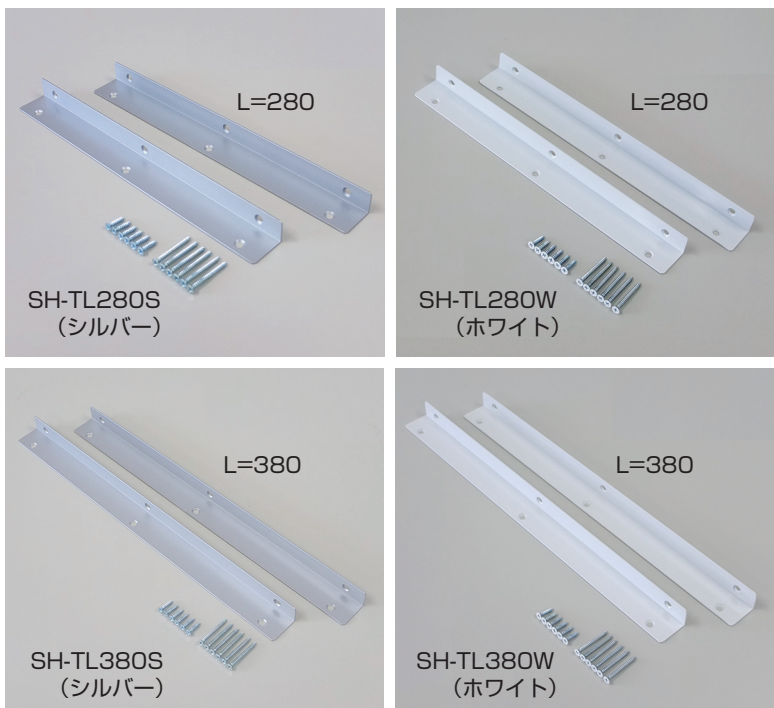

# ライン棚受 (アルミ製)

- ◎アルミ製のスッキリしたデザインの棚受です。
- ◎トイレ上部の収納制作等に最適です。
- ◎デッドスペースになりやすいコーナー部に棚の作成も可能。
- ◎アルミ製でカット加工が容易、棚板の奥行きに合わせて長さ調整もできます。

【耐荷重】 30kg (1組あたり) ※棚板の重量含む

カラー	セット内容	材質
シルバー	本体(L=280 or L=380)・・・2本	アルミ (シルバー塗装)
	皿タッピング3.5×16・・・6本(棚板取付用)	鉄 (ユニクロメッキ)
	皿タッピング3.5×35・・・6本(壁取付用)	
ホワイト	本体(L=280 or L=380)・・・2本	アルミ (ホワイト塗装)
	皿タッピング3.5×16 頭・ホワイト色・・・6本(棚板取付用)	鉄 (ユニクロメッキ)
	皿タッピング3.5×35 頭・ホワイト色・・・6本(壁取付用)	

商品コード	品番	カラー	長さ (mm)	価格 (税抜)	JANコード 4905637-
99094966	SH-TL280S	シルバー	280	¥1,580	949660
99094967	SH-TL380S		380	¥1,700	949677
99094968	SH-TL280W	ホワイト	280	¥1,610	949684
99094969	SH-TL380W		380	¥1,770	949691