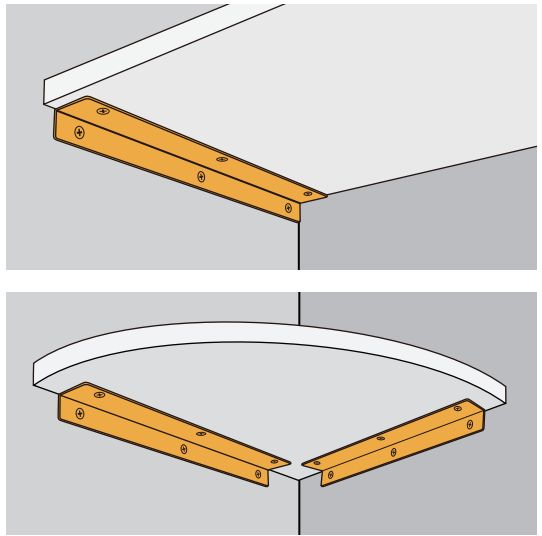

# ライン棚受 (アルミ製)

- ◎アルミ製のスッキリしたデザインの棚受です。
- ◎トイレ上部の収納制作等に最適です。
- ◎デッドスペースになりやすいコーナー部に棚の作成も可能。
- ◎アルミ製でカット加工が容易、棚板の奥行きに合わせて長さ調整もできます。

【耐荷重】 30kg (1組あたり) ※棚板の重量含む

カラー	セット内容	材質
シルバー	本体(L=280 or L=380)・・・2本	アルミ (シルバー塗装)
	皿タッピング3.5×16・・・6本(棚板取付用)	鉄 (ユニクロメッキ)
	皿タッピング3.5×35・・・6本(壁取付用)	
ホワイト	本体(L=280 or L=380)・・・2本	アルミ (ホワイト塗装)
	皿タッピング3.5×16 頭・ホワイト色・・・6本(棚板取付用)	鉄 (ユニクロメッキ)
	皿タッピング3.5×35 頭・ホワイト色・・・6本(壁取付用)	