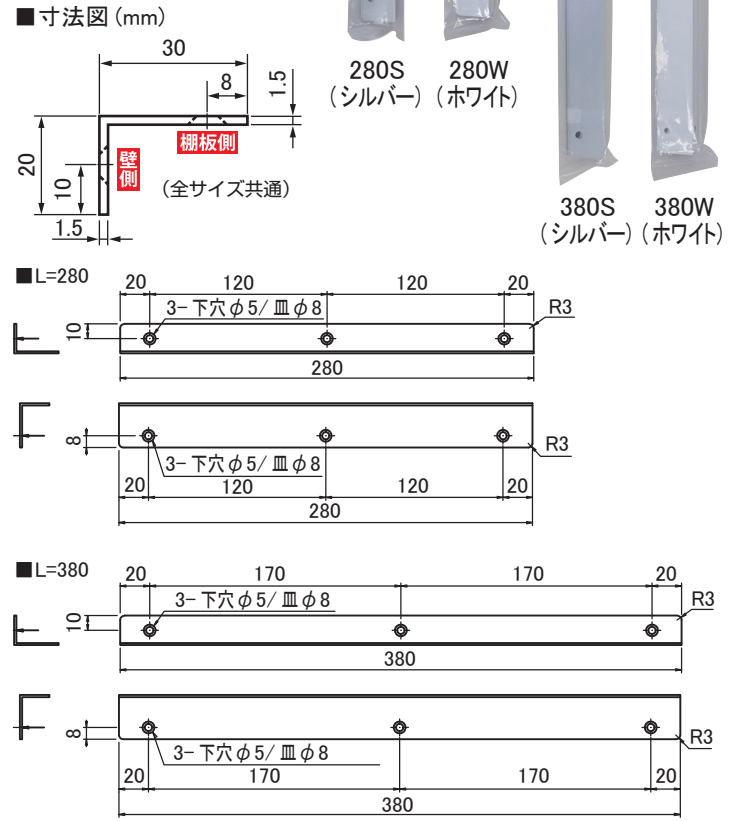

# ライン棚受 (アルミ製)

- ◎アルミ製のスッキリしたデザインの棚受です。
- ◎トイレ上部の収納制作等に最適です。
- ◎デッドスペースになりやすいコーナー部に棚の作成も可能。
- ◎アルミ製でカット加工が容易、棚板の奥行きに合わせて長さ調整もできます。

【耐荷重】 30kg (1組あたり) ※棚板の重量含む

カラー	セット内容	材質
シルバー	本体(L=280 or L=380)・・・2本	アルミ (シルバー塗装)
	皿タッピング3.5×16・・・6本(棚板取付用)	鉄 (ユニクロメッキ)
	皿タッピング3.5×35・・・6本(壁取付用)	
ホワイト	本体(L=280 or L=380)・・・2本	アルミ (ホワイト塗装)
	皿タッピング3.5×16 頭・ホワイト色・・・6本(棚板取付用)	鉄 (ユニクロメッキ)
	皿タッピング3.5×35 頭・ホワイト色・・・6本(壁取付用)	

商品コード	品番	カラー	長さ (mm)	価格 (税抜)	JANコード 4905637-
99094966	SH-TL280S	シルバー	280	¥1,580	949660
99094967	SH-TL380S		380	¥1,700	949677
99094968	SH-TL280W	ホワイト	280	¥1,610	949684
99094969	SH-TL380W		380	¥1,770	949691