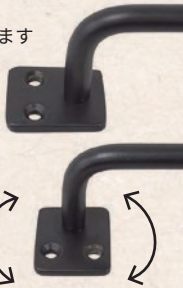

IRON BAR

BLACK

SILVER

How To Use

マガジンラックに

キッチン収納に

シューズラックに

バーカウンターに

しっかりとした素材感の
アイアンバー。
シンプルなデザインで、
インテリアスタイルを選びません。
取付座の角度を自由に変えられ、
様々な場所に取付可能。
多用途に使えます。

用途に応じて
取付位置を
微調整できます

取付座が
回転可能

寸法図 (mm)

商品コード	品番	カラー	仕上げ	サイズ(mm)			入数	定価	JAN
				H	L1	L2			
99097253	SH-IB3030K	ブラック	艶消し黒塗装	26.2	270	300	10	¥910	4905637972538
99097263	SH-IB5030K	ブラック	艶消し黒塗装	46.2	270	300	10	¥940	4905637972637
99097265	SH-IB3040K	ブラック	艶消し黒塗装	26.2	370	400	10	¥1,000	4905637972651
99097267	SH-IB5040K	ブラック	艶消し黒塗装	46.2	370	400	10	¥1,030	4905637972675
99097271	SH-IB3030S	シルバー	ニッケルクロムメッキ	26.2	270	300	10	¥1,040	4905637972712
99097272	SH-IB5030S	シルバー	ニッケルクロムメッキ	46.2	270	300	10	¥1,070	4905637972729
99097273	SH-IB3040S	シルバー	ニッケルクロムメッキ	26.2	370	400	10	¥1,150	4905637972736
99097276	SH-IB5040S	シルバー	ニッケルクロムメッキ	46.2	370	400	10	¥1,180	4905637972767