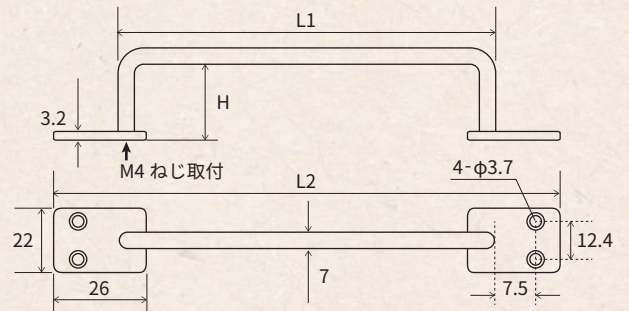

IRON BAR

BLACK

SILVER

How To Use

マガジンラックに

キッチン収納に

シューズラックに

バーカウンターに

しっかりとした素材感の
アイアンバー。
シンプルなデザインで、
インテリアスタイルを選びません。
取付座の角度を自由に変えられ、
様々な場所に取付可能。
多用途に使えます。

用途に応じて
取付位置を
微調整できます

取付座が
回転可能

寸法図 (mm)

商品コード	品番	カラー	仕上げ	サイズ(mm)			入数	定価	JAN
				H	L1	L2			
99097253	SH-IB3030K	ブラック	艶消し黒塗装	26.2	270	300	10	¥910	4905637972538
99097263	SH-IB5030K	ブラック	艶消し黒塗装	46.2	270	300	10	¥940	4905637972637
99097265	SH-IB3040K	ブラック	艶消し黒塗装	26.2	370	400	10	¥1,000	4905637972651
99097267	SH-IB5040K	ブラック	艶消し黒塗装	46.2	370	400	10	¥1,030	4905637972675
99097271	SH-IB3030S	シルバー	ニッケルクロムメッキ	26.2	270	300	10	¥1,040	4905637972712
99097272	SH-IB5030S	シルバー	ニッケルクロムメッキ	46.2	270	300	10	¥1,070	4905637972729
99097273	SH-IB3040S	シルバー	ニッケルクロムメッキ	26.2	370	400	10	¥1,150	4905637972736
99097276	SH-IB5040S	シルバー	ニッケルクロムメッキ	46.2	370	400	10	¥1,180	4905637972767