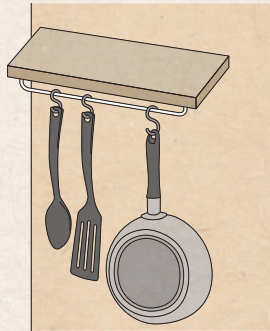

IRON BAR

BLACK

SILVER

How To Use

マガジンラックに

キッチン収納に

シューズラックに

バーカウンターに

しっかりとした素材感の
アイアンバー。
シンプルなデザインで、
インテリアスタイルを選びません。
取付座の角度を自由に変えられ、
様々な場所に取付可能。
多用途に使えます。

用途に応じて
取付位置を
微調整できます

取付座が
回転可能

寸法図 (mm)

商品コード	品番	カラー	仕上げ	サイズ(mm)			入数	定価	JAN
				H	L1	L2			
99097253	SH-IB3030K	ブラック	艶消し黒塗装	26.2	270	300	10	¥910	4905637972538
99097263	SH-IB5030K	ブラック	艶消し黒塗装	46.2	270	300	10	¥940	4905637972637
99097265	SH-IB3040K	ブラック	艶消し黒塗装	26.2	370	400	10	¥1,000	4905637972651
99097267	SH-IB5040K	ブラック	艶消し黒塗装	46.2	370	400	10	¥1,030	4905637972675
99097271	SH-IB3030S	シルバー	ニッケルクロムメッキ	26.2	270	300	10	¥1,040	4905637972712
99097272	SH-IB5030S	シルバー	ニッケルクロムメッキ	46.2	270	300	10	¥1,070	4905637972729
99097273	SH-IB3040S	シルバー	ニッケルクロムメッキ	26.2	370	400	10	¥1,150	4905637972736
99097276	SH-IB5040S	シルバー	ニッケルクロムメッキ	46.2	370	400	10	¥1,180	4905637972767

【材質】
鉄

【付属品】
鉄⊕皿木ねじ
黒亜鉛メッキ/
ニッケルメッキ
2.7×16
(5本…予備1本含む)