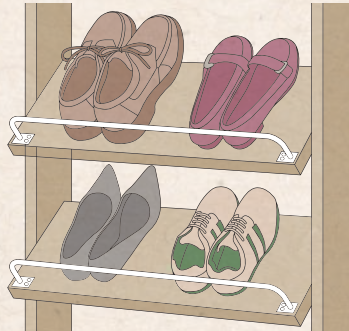

IRON BAR

BLACK

SILVER

How To Use

マガジンラックに

キッチン収納に

シューズラックに

バーカウンターに

しっかりとした素材感の
アイアンバー。
シンプルなデザインで、
インテリアスタイルを選びません。
取付座の角度を自由に変えられ、
様々な場所に取付可能。
多用途に使えます。

用途に応じて
取付位置を
微調整できます

取付座が
回転可能

寸法図 (mm)

商品コード	品番	カラー	仕上げ	サイズ(mm)			入数	定価	JAN
				H	L1	L2			
99097253	SH-IB3030K	ブラック	艶消し黒塗装	26.2	270	300	10	¥910	4905637972538
99097263	SH-IB5030K	ブラック	艶消し黒塗装	46.2	270	300	10	¥940	4905637972637
99097265	SH-IB3040K	ブラック	艶消し黒塗装	26.2	370	400	10	¥1,000	4905637972651
99097267	SH-IB5040K	ブラック	艶消し黒塗装	46.2	370	400	10	¥1,030	4905637972675
99097271	SH-IB3030S	シルバー	ニッケルクロムメッキ	26.2	270	300	10	¥1,040	4905637972712
99097272	SH-IB5030S	シルバー	ニッケルクロムメッキ	46.2	270	300	10	¥1,070	4905637972729
99097273	SH-IB3040S	シルバー	ニッケルクロムメッキ	26.2	370	400	10	¥1,150	4905637972736
99097276	SH-IB5040S	シルバー	ニッケルクロムメッキ	46.2	370	400	10	¥1,180	4905637972767