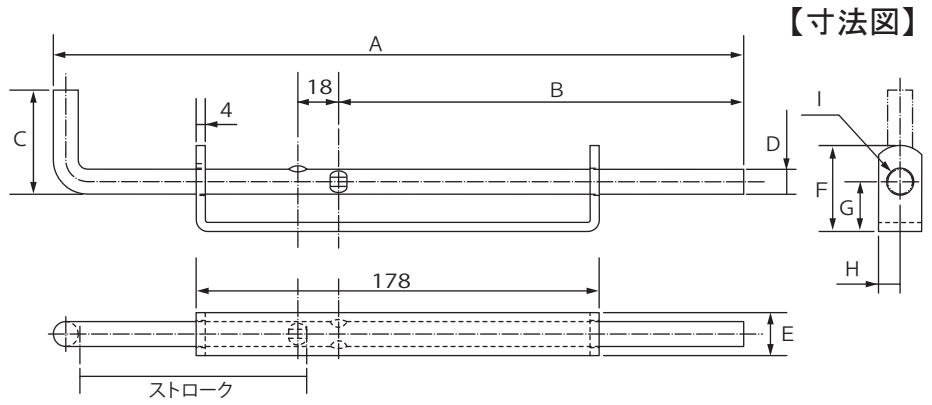

鉄扉用ユニクロ門落し

【材質】鉄 【仕上】ユニクロメッキ

サイズ	寸法(mm)									
	A	B	C	D	E	F	G	H	I	ストローク
300	305	179	46	φ11	19	38	22	9.5	φ12	100
360	355	185	48	φ13	22	42	25	11	φ14	140
450	455	275	48	φ13	22	42	25	11	φ14	140

● 6本入り小箱

◀ 小箱用ラベル