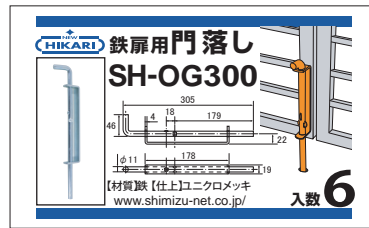

鉄扉用ユニクロ門落し

【材質】鉄 【仕上】ユニクロメッキ

サイズ	寸法(mm)									
	A	B	C	D	E	F	G	H	I	ストローク
300	305	179	46	φ11	19	38	22	9.5	φ12	100
360	355	185	48	φ13	22	42	25	11	φ14	140
450	455	275	48	φ13	22	42	25	11	φ14	140

● 6本入り小箱

◀ 小箱用ラベル