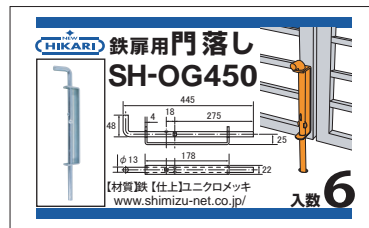

鉄扉用ユニクロ門落し

【材質】鉄 【仕上】ユニクロメッキ

サイズ	寸法(mm)									
	A	B	C	D	E	F	G	H	I	ストローク
300	305	179	46	φ11	19	38	22	9.5	φ12	100
360	355	185	48	φ13	22	42	25	11	φ14	140
450	455	275	48	φ13	22	42	25	11	φ14	140

● 6本入り小箱

◀ 小箱用ラベル