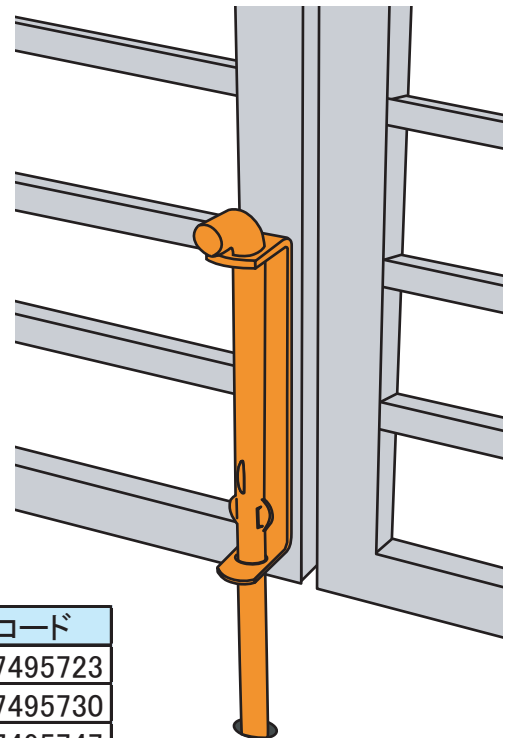

鉄扉用ユニクロ門落し

【材質】鉄 【仕上】ユニクロメッキ

サイズ	寸法(mm)									
	A	B	C	D	E	F	G	H	I	ストローク
300	305	179	46	φ11	19	38	22	9.5	φ12	100
360	355	185	48	φ13	22	42	25	11	φ14	140
450	455	275	48	φ13	22	42	25	11	φ14	140

● 6本入り小箱

◀ 小箱用ラベル