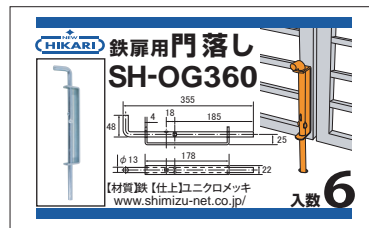

鉄扉用ユニクロ門落し

【材質】鉄 【仕上】ユニクロメッキ

サイズ	寸法(mm)									
	A	B	C	D	E	F	G	H	I	ストローク
300	305	179	46	φ11	19	38	22	9.5	φ12	100
360	355	185	48	φ13	22	42	25	11	φ14	140
450	455	275	48	φ13	22	42	25	11	φ14	140

● 6本入り小箱

◀ 小箱用ラベル