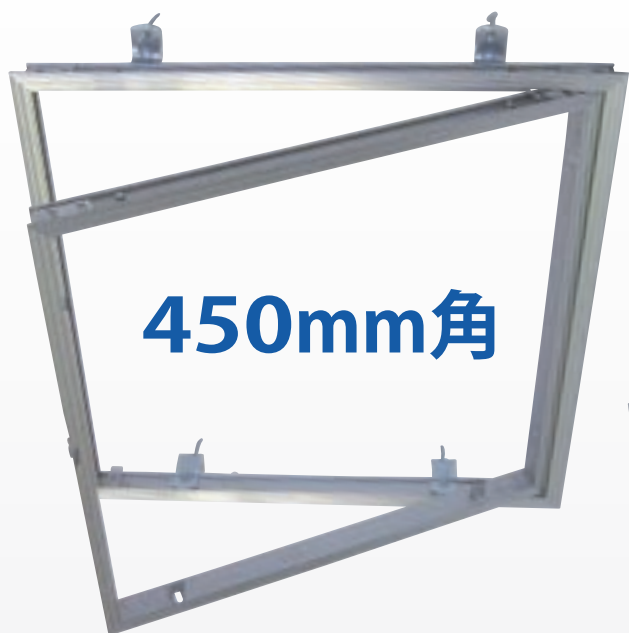

# 天井点検口【t=0.8】 《シルバー》

従来品よりも軽量化、スライドによる開閉もスムーズです。

450mm角

固定金具を支持金具のみにしたロープライスタイプ。

【材質】アルミ押出し  
【仕上】アルマイト

商品コード	商品名	ケース入数	価格(税抜)
60619731	SH-TT4508S 天井点検口 450mm角 (t=0.8)	10	¥4,000

JAN:4905637197313

清水株式会社