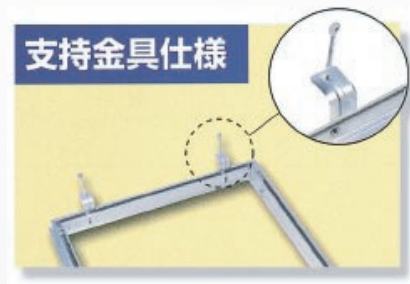

# 天井点検口【t=0.8】 《シルバー》

従来品よりも軽量化、スライドによる開閉もスムーズです。

450mm角

固定金具を支持金具のみにしたロープライスタイプ。

【材質】アルミ押出し  
【仕上】アルマイト

商品コード	商品名	ケース入数	価格(税抜)
60619731	SH-TT4508S 天井点検口 450mm角 (t=0.8)	10	¥4,000

JAN:4905637197313

清水株式会社