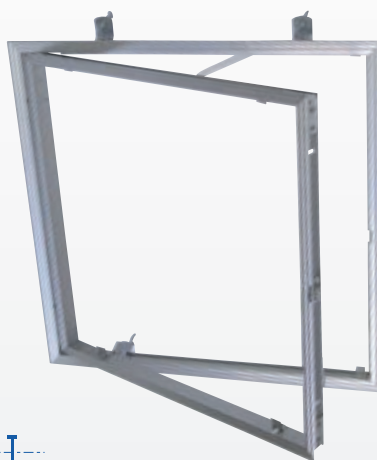

# 天井点検口【t=0.8】 《シルバー》

従来品よりも軽量化、スライドによる開閉もスムーズです。

450mm角

固定金具を支持金具のみにしたロープライスタイプ。

【材質】アルミ押出し  
【仕上】アルマイト

商品コード	商品名	ケース入数	価格(税抜)
60619731	SH-TT4508S 天井点検口 450mm角 (t=0.8)	10	¥4,000

JAN:4905637197313

清水株式会社