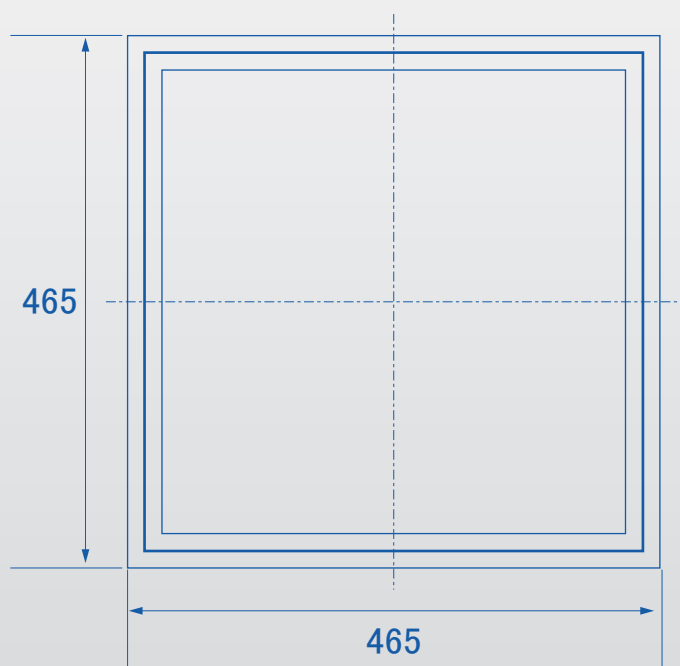

# 天井点検口【t=0.8】 《シルバー》

従来品よりも軽量化、スライドによる開閉もスムーズです。

450mm角

固定金具を支持金具のみにしたロープライスタイプ。

【材質】アルミ押出し  
【仕上】アルマイト

商品コード	商品名	ケース入数	価格(税抜)
60619731	SH-TT4508S 天井点検口 450mm角 (t=0.8)	10	¥4,000

JAN:4905637197313

清水株式会社