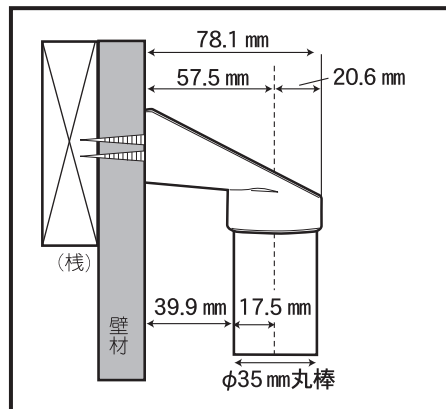

浴室やトイレ、洗面所などの水まわりや、勝手口やベランダなどの屋外にも取付可能！

ブラケット内部にステンレスプレートを高強度です。を内蔵しているの

### ■ 壁面からの出幅サイズ

浴室に

トイレに

勝手口に

名称	材質	
てすり棒	直径φ35 抗菌 AES樹脂	
エンドブラケット	抗菌 AES樹脂 + ステンレス SUS304	
コーナーブラケット	抗菌 AES樹脂 + ステンレス SUS304	
付属品	ブラケット取付ネジ	ステンレス (SUS304) φ4×30mm
	プラグ	高密度ポリエチレン φ6×25mm
	てすり棒固定ネジ	ステンレス φ3×10mm

● 肉厚で頑丈なパイプ

- スッキリしたスタイリッシュなデザイン。
- 耐候性に優れた AES樹脂に抗菌・防カビ効果をプラス！
- 手すり棒はにぎりやすいφ35mm。
- カットして長さを調整できます。

パ  
ツ  
ク  
品

商品コード	品番	仕様	サイズ(mm)	入数	価格(税抜)	JANコード
98094690	SO-TS400I	I型 (箱入)	400	10	¥2,900	4905637946904
98094691	SO-TS600I		600		4905637946911	
98094692	SO-TS600L	L型 (箱入)	600×600	5	¥5,400	4905637946928
98094576	SO-TS400I(P)	I型 (パック品)	400	10	¥3,000	4905637945761
98094577	SO-TS600I(P)		600		¥3,500	4905637945778
98094578	SO-TS600L(P)	L型 (パック品)	600×600	5	¥5,500	4905637945785