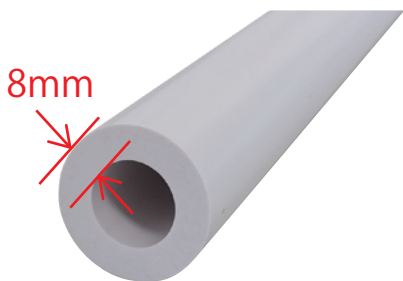

浴室やトイレ、洗面所などの水まわりや、勝手口やベランダなどの屋外にも取付可能！

ブラケット内部にステンレスプレートを高強度です。を内蔵しているの

### ■ 壁面からの出幅サイズ

浴室に

トイレに

勝手口に

名称	材質	
てすり棒	直径φ35 抗菌 AES樹脂	
エンドブラケット	抗菌 AES樹脂 + ステンレス SUS304	
コーナーブラケット	抗菌 AES樹脂 + ステンレス SUS304	
付属品	ブラケット取付ネジ	ステンレス (SUS304) φ4×30mm
	プラグ	高密度ポリエチレン φ6×25mm
	てすり棒固定ネジ	ステンレス φ3×10mm

● 肉厚で頑丈なパイプ

- スッキリしたスタイリッシュなデザイン。
- 耐候性に優れた AES樹脂に抗菌・防カビ効果をプラス！
- 手すり棒はにぎりやすいφ35mm。
- カットして長さを調整できます。

パ  
ツ  
ク  
品

商品コード	品番	仕様	サイズ(mm)	入数	価格(税抜)	JANコード
98094690	SO-TS400I	I型 (箱入)	400	10	¥2,900	4905637946904
98094691	SO-TS600I		600		4905637946911	
98094692	SO-TS600L	L型 (箱入)	600×600	5	¥5,400	4905637946928
98094576	SO-TS400I(P)	I型 (パック品)	400	10	¥3,000	4905637945761
98094577	SO-TS600I(P)		600		¥3,500	4905637945778
98094578	SO-TS600L(P)	L型 (パック品)	600×600	5	¥5,500	4905637945785