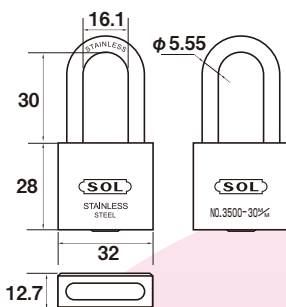

# オールステンロック&ステンレスチェーンSet

SOL #3500-30mm ツル長&  
ステンレスチェーンφ4×500mm  
/φ5×600mm

SOL #8500-50mm &  
強力ステンレスチェーンφ8×1000mm

#3500-30mm  
ツル長

#8500-50mm

size	d	p	w
φ4	4	26	6.5
φ5	5	27	8
φ8	8	38	12

## 材質

- 南京錠:ステンレスSUS304  
(内部シリンダー部分およびキー3本は真鍮製)
- チェーン:φ4/φ5…SUS304  
φ8…SUS420J2  
(焼入れ+クローム)