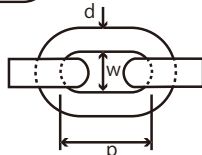

# オールステンロック&ステンレスチェーンSet

SOL #3500-30mm ツル長&  
ステンレスチェーンφ4×500mm  
/φ5×600mm

SOL #8500-50mm &  
強力ステンレスチェーンφ8×1000mm

#3500-30mm  
ツル長

#8500-50mm

size	d	p	w
φ4	4	26	6.5
φ5	5	27	8
φ8	8	38	12

## 材質

- 南京錠:ステンレスSUS304  
(内部シリンダー部分およびキー3本は真鍮製)
- チェーン:φ4/φ5…SUS304  
φ8…SUS420J2  
(焼入れ+クローム)