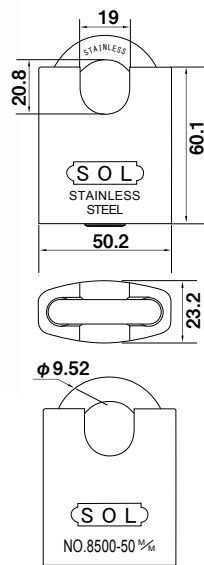

# オールステンロック&ステンレスチェーンSet

SOL #3500-30mm ツル長&  
ステンレスチェーンφ4×500mm  
/φ5×600mm

SOL #8500-50mm &  
強力ステンレスチェーンφ8×1000mm

#3500-30mm  
ツル長

#8500-50mm

size	d	p	w
φ4	4	26	6.5
φ5	5	27	8
φ8	8	38	12

## 材質

- 南京錠:ステンレスSUS304  
(内部シリンダー部分およびキー3本は真鍮製)
- チェーン:φ4/φ5…SUS304  
φ8…SUS420J2  
(焼入れ+クローム)