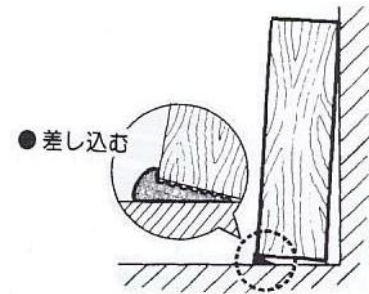

家具ストップマン

箱入タイプ

袋入タイプ

家具の下に敷き、地震や大きな振動による家具の転倒を防止します。

家具転倒防止商品の決定版！

サイズは450mm、600mm、900mm 色はブラウンとクリア(透明)

クリアタイプ

ブラウンタイプ

- 材質～非移行性エラストマー樹脂
- 家具のサイズに合わせて、簡単にハサミなどでカットできます。
- クリアタイプは目立ちにくく、オフィス等にも最適です。
- ブラウンタイプはフローリングなどに最適です。
- 非移行性エラストマー樹脂を採用しているため、柔らかく扱いやすく、家具とのズレも起きにくくなっています。

【断面】

商品コード	商品名	ケース入数	箱入数	定価	JAN
10537137	家具ストップマン 450 クリア 2本袋入	50	10	¥1,100	4905637371379
10537138	家具ストップマン 600 クリア 2本袋入	40	10	¥1,450	4905637371386
10537139	家具ストップマン 900 クリア 2本袋入	30	10	¥2,100	4905637371393
10537140	家具ストップマン 900 クリア 2本箱入	24	-	¥2,100	4905637371409
10586660	家具ストップマン 450 ブラウン 2本袋入	50	10	¥1,100	4905637866608
10586661	家具ストップマン 600 ブラウン 2本袋入	40	10	¥1,450	4905637866615
10586662	家具ストップマン 900 ブラウン 2本袋入	30	10	¥2,100	4905637866622
10586674	家具ストップマン 900 ブラウン 2本箱入	24	-	¥2,100	4905637866622