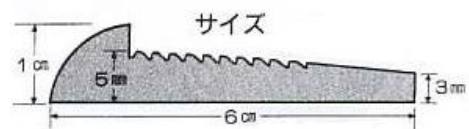

家具ストップマン

箱入タイプ

袋入タイプ

家具の下に敷き、地震や大きな振動による家具の転倒を防止します。

家具転倒防止商品の決定版！

サイズは450mm、600mm、900mm 色はブラウンとクリア(透明)

クリアタイプ

ブラウンタイプ

- 材質～非移行性エラストマー樹脂
- 家具のサイズに合わせて、簡単にハサミなどでカットできます。
- クリアタイプは目立ちにくく、オフィス等にも最適です。
- ブラウンタイプはフローリングなどに最適です。
- 非移行性エラストマー樹脂を採用しているため、柔らかく扱いやすく、家具とのズレも起きにくくなっています。

【断面】

商品コード	商品名	ケース入数	箱入数	定価	JAN
10537137	家具ストップマン 450 クリア 2本袋入	50	10	¥1,100	4905637371379
10537138	家具ストップマン 600 クリア 2本袋入	40	10	¥1,450	4905637371386
10537139	家具ストップマン 900 クリア 2本袋入	30	10	¥2,100	4905637371393
10537140	家具ストップマン 900 クリア 2本箱入	24	-	¥2,100	4905637371409
10586660	家具ストップマン 450 ブラウン 2本袋入	50	10	¥1,100	4905637866608
10586661	家具ストップマン 600 ブラウン 2本袋入	40	10	¥1,450	4905637866615
10586662	家具ストップマン 900 ブラウン 2本袋入	30	10	¥2,100	4905637866622
10586674	家具ストップマン 900 ブラウン 2本箱入	24	-	¥2,100	4905637866622