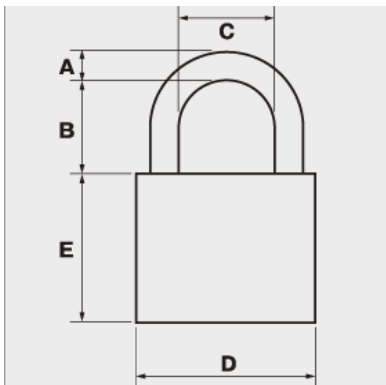

SOL #100 ツインロック

商品コード	商品名	定価	箱入数
09313612	SOL #100 ツインロック 50	¥2,150	6
09365500	SOL #100 ツインロック 60	¥2,950	6

寸法(mm)

	A	B	C	D	E
#100 ツインロック 50	7	25	25.5	49	37
#100 ツインロック 60	8	31	32	60	43

※真鍮製SOLシリンダー錠の元祖！

※ダブルシャックル(両止)式で、防犯性抜群

※ワンタッチ回転式でツルが自動で戻ります。

※鍵3本付き