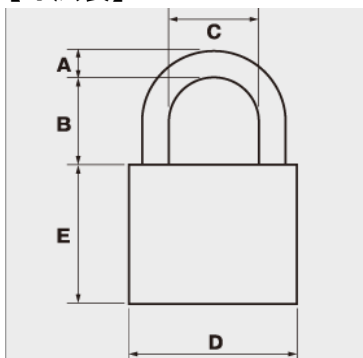

※真鍮シリンダー錠に塗装しています。

※性能はおなじみの#2500と同様で、実績十分。

SOL ファッションロック

パール ヒスイ ベッコウ

品名	サイズ	定価
ファッションロック	15mm	¥1,270
ファッションロック	20mm	¥1,270
ファッションロック	25mm	¥1,270
ファッションロック	30mm	¥1,270

※真鍮シリンダー錠に塗装しています。

※性能はおなじみの#2500と同様で実績十分。

※色はパール、ヒスイ、ベッコウ の3色

【寸法表】

(単位 mm)

サイズ	A	B	C	D	E
15mm	2.7	10.3	8.3	16.0	17.0
20mm	3.5	10.5	9.3	19.8	21.0
25mm	4.0	11.4	12.2	24.5	24.0
30mm	4.8	13.4	14.4	29.3	26.2
35mm	4.8	15.8	18.4	33.0	32.5
40mm	6.3	21.4	20.4	38.5	32.5
45mm	6.3	24.0	23.6	44.0	32.5
50mm	7.1	24.0	25.4	48.0	36.5