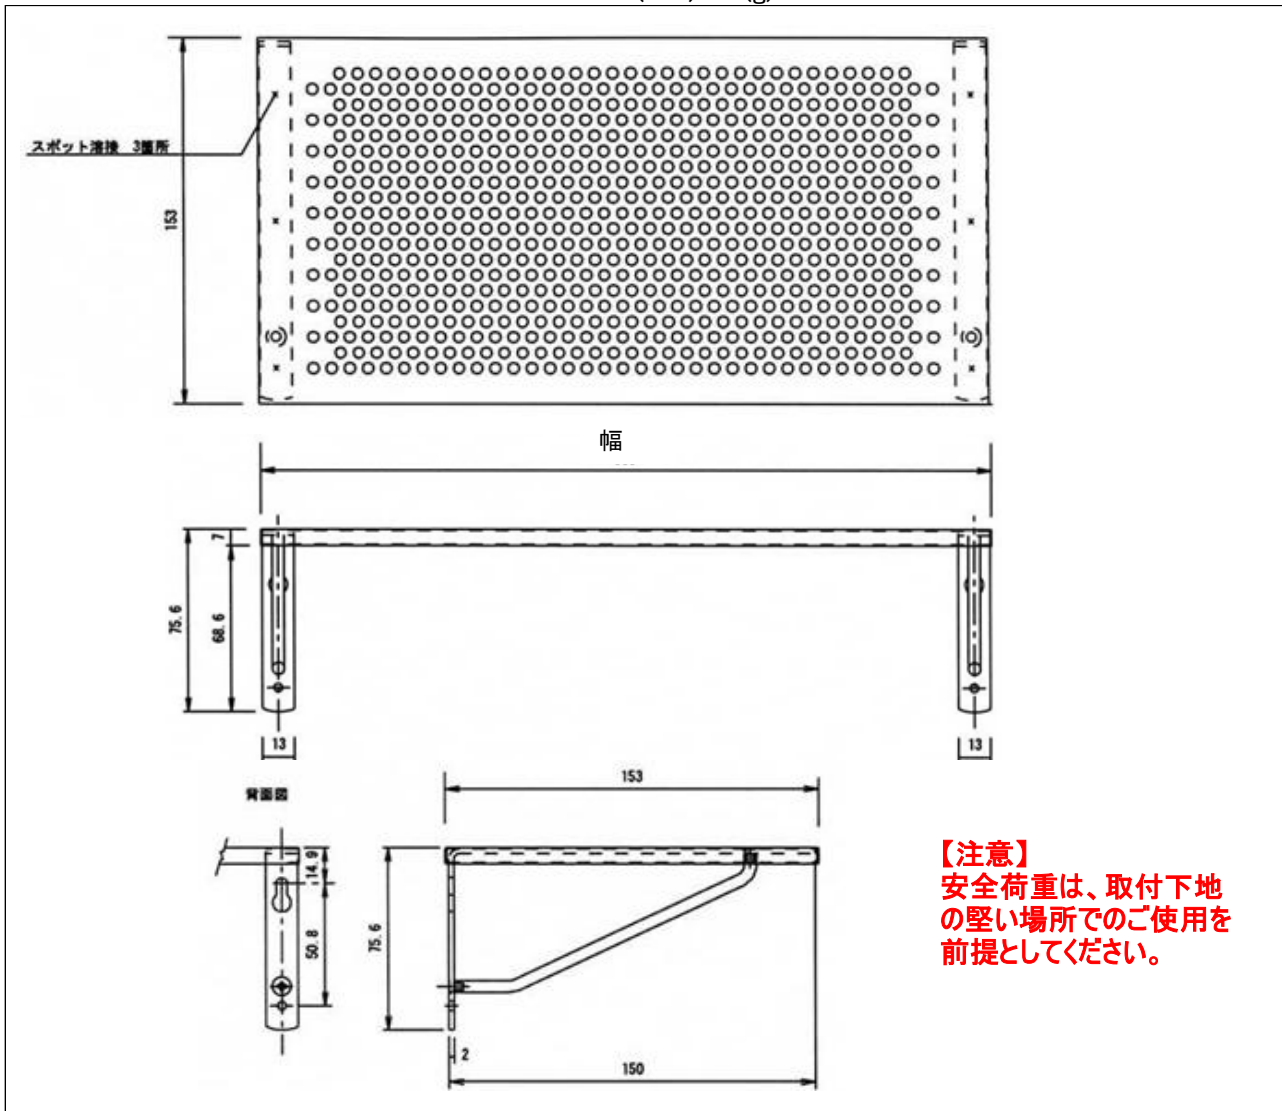

ステンレス製パンチ棚

- 棚受金具と棚板をあらかじめ一体としたセット品。
- 手早く手軽に棚の設置ができます。
- ステンレス製で清潔。  
キッチンや洗面など水まわりでの使用に最適です。
- 材質:SUS304 ヘアライン仕上

品番・呼称	出幅	横幅	高さ	重量	棚受数	安全荷重	箱入数	定価
ステンレス製パンチ棚 SP-300	153	300	76	460	2個	20kg	2	¥7,200
ステンレス製パンチ棚 SP-450	153	450	76	560	2個	10kg	2	¥8,000
ステンレス製パンチ棚 SP-600	153	600	76	3個	30kg	2	¥10,800	

(mm) (g)

※ SP-600は棚受3個付  
(棚中央に棚受付)