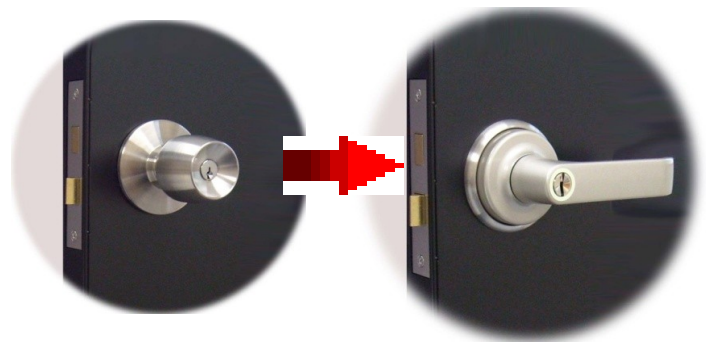

# Benry 取替用レバーハンドル レバーにかえ~る

## レバーハンドルに 取替えませんか？

バリアフリー対策に最適です！

## インテグラルロック 取替用レバーハンドル

ドアノブ（インテグラル錠）からレバーハンドルへ取替えできます。  
既存の錠ケースをご使用できます。

	1スピンドルType	2スピンドルType
ディンプルシリンダー (キー5本付)	LS-100	LS-200
適応ドア厚 (mm)	25~40	25~40
取付ビスピッチ (mm)	44 (水平方向)	44 (水平方向)
適合メーカー [型番]	MIWA [HBZSP-1], [HBZSP-2] [HBZSP-3], [HBZ-L1], [HBZ-L2] GOAL [UC], [G・F] SHOWA [IS*], [ISD*], [IX*] ALPHA [Wロック], [LV], ([TA*]は不適合)	MIWA [HM], [7HMSP] [145HM], [HMSP] [145SP], [145L], [145M] [HMS], [145A], [145P] [145S]