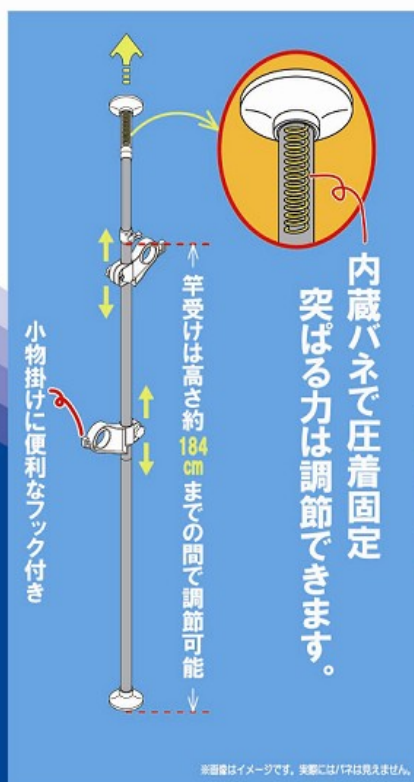

ステンレス巻きパイプ製

バネの力で
突っぱり取り付け!

品番
MC-80

ワンタッチ ベランダ物干し受

道具不要で組み立てができます。

内蔵バネで圧着固定。突っ払る力は調節可能。

竿受けにはピンチ入れなどの小物が掛けられるフック付き。

- 竿掛け数: 2本
- 使用できる竿の直径: 一般用(3cm)~4cm
- 耐荷重: 竿1本あたり10kg(竿受けフック部は0.5kg) 全体で22kg ※耐荷重は測定値であり、保証値ではありません。

本体: 1セット入り
<2本組>

※竿は市販品をお求めください。

※竿、ハンガー、洗濯物、ピンチ入れ等の小物は製品に含まれません。

材質表示		個装	入数
支 柱…ステンレス管、ステンレス巻き鋼管 樹脂部品…ABS樹脂、PP樹脂、ナイロン樹脂、PE樹脂、合成ゴム		オフセット ボックス	5
バ ネ…バネ鋼・メッキ仕上げ ね じ 類…鉄製・メッキ仕上げ			

MADE IN CHINA

※印刷の都合上、実物の色調と多少異なることがあります。
※予告なく仕様及び外観を変更する場合がありますのでご了承ください。