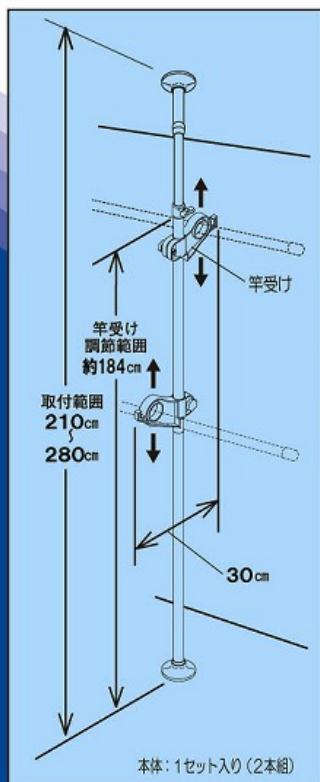

ステンレス巻きパイプ製

バネの力で
突っぱり取り付け!

品番
MC-80

ワンタッチ ベランダ物干し受

道具不要で組み立てができます。

内蔵バネで圧着固定。突っ払る力は調節可能。

竿受けにはピンチ入れなどの小物が掛けられるフック付き。

- 竿掛け数: 2本
- 使用できる竿の直径: 一般用(3cm)~4cm
- 耐荷重: 竿1本あたり10kg(竿受けフック部は0.5kg) 全体で22kg ※耐荷重は測定値であり、保証値ではありません。

本体: 1セット入り
<2本組>

※竿は市販品をお求めください。

※竿、ハンガー、洗濯物、ピンチ入れ等の小物は製品に含まれません。

材質表示		個装	入数
支 柱…ステンレス管、ステンレス巻き鋼管 樹脂部品…ABS樹脂、PP樹脂、ナイロン樹脂、PE樹脂、合成ゴム		オフセット ボックス	5
バ ネ…バネ鋼・メッキ仕上げ ね じ 類…鉄製・メッキ仕上げ			

MADE IN CHINA

※印刷の都合上、実物の色調と多少異なることがあります。
※予告なく仕様及び外観を変更する場合がありますのでご了承ください。