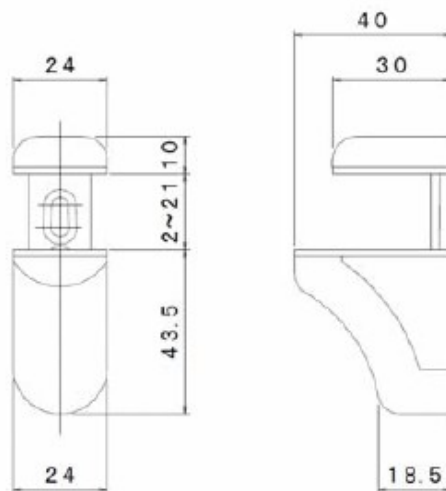

## 【新製品】 棚 グリップ A 型

意匠性の高い、棚板挟み込みタイプの棚受金具です。

エラストマーが棚板をしっかりグリップします。

カラーバリエーションも豊富で、お部屋のインテリア用・店舗などに最適です。

材質 亜鉛合金+エラストマー

- 付属部品 ① 皿 3.5×40 ナベ3.5×40 各1本  
 ② 皿 3.5×25 ナベ3.5×25 各1本  
 ③※ 棚板抜け止めビス ナベ3×16 1本

※棚板抜け止めビスを棚板に打ち、ビス頭を棚受下側の凹部に引っ掛け、万一の棚板の落下を防止します。

### 【注意事項】

- 安全荷重： 15kg以下（棚板重量を含む）
- 対応板厚： 2~21mm
- 取付間隔： MAX 455mm以下
- 棚板奥行： MAX 250mm以下