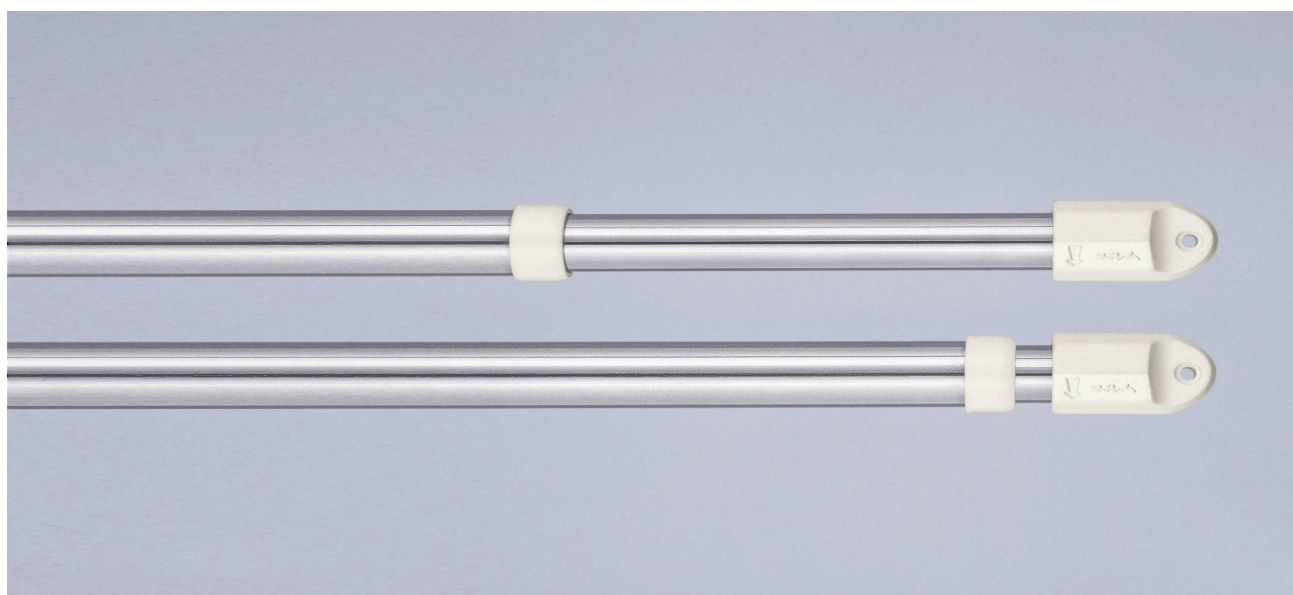

## SAEタイプ 伸縮ものほし竿

- 内管φ22mm 外管φ25mm。コンパクトサイズで軽くて移動もラクラク
- 転がりにくいキャップを使用し、部屋干しに最適！

強化バネ材使用の鋼管にステンレスを巻きつけた「複合材2重管」です。洗濯物を干しても、バネ材の弾力性で曲がり少なく復元力もバツグン！丈夫で耐久性に優れ、いつまでも清潔にご使用いただけます。

品番		SAE-2.5M	SAE-3M
製品	寸法	1400~2500mm	1700~3000mm
	材質	ステンレス巻パイプφ22・φ25mm	
		キャップ/樹脂	
	重量	0.8kg	0.9kg
個装	形態	シールハッター付ポリエチレン袋入り	
	寸法	φ25×1400mm	φ25×1650mm
	重量	0.8kg	0.9kg
梱包	形態	ポリエチレン袋梱包	
	寸法	1440×80×120mm	1690×80×120mm
	入り数・重量	10本・8.2kg	10本・9.5kg
JANコード		4967739-044988	4967739-044995