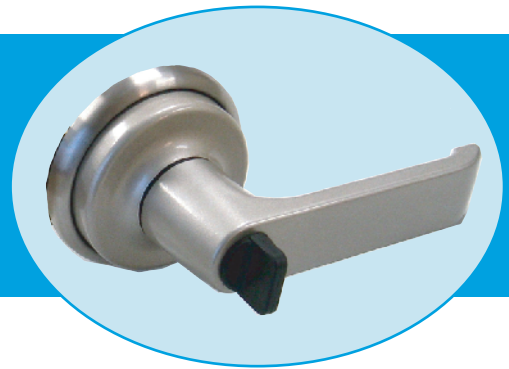

浴室用(間仕切タイプ) 取替錠・レバータイプ

インテグラル錠が使われている浴室用アルミドアに対応します。
横框の狭いアルミドアに対応します。

LB-1000 バックセット100mm

材質(レバー,丸座):
アルミダイカスト製 シルバー塗装

室外側 非常開錠装置付レバー(コイン式)

室内側 サムターン(つまみ)付レバー

〈錠ケース 寸法図〉

バックセット	100mm
適応ドア厚	25~40mm
取付ビスピッチ	44mm
フロントビスピッチ	60/64/69.5/80/90/100/110mm
主な付属品	<ul style="list-style-type: none"> 丸座の跡を見えなくするφ77mm エスカッション(SUS304) レバーを必要以上に回らなくする ストッパープレート(SUS304)

■適合ドアメーカー

トステム(トーヨー)、YKK、三協アルミ、新日軽、日鉄サッシ、三和シャッター、ビニフレーム、不二、立山アルミ、日本アルミ、豊和工業、かんぜん、昭和フロント 等

※φ77mmエスカッションとストッパープレートは一部取付け不可の場合を除き必ずご使用下さい。

商品コード	商品名	ケース入数	標準価格
44720822	LB-1000 浴室用レバーハンドル取替錠 B/S100	10	¥9,500