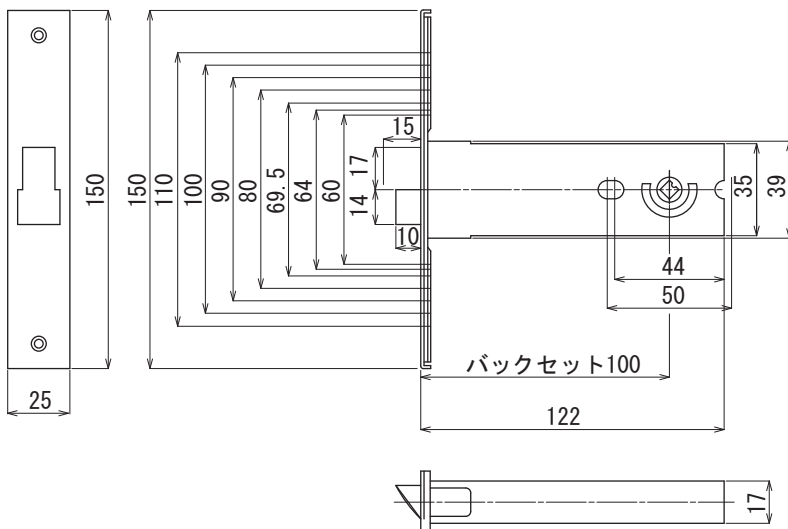

浴室用(間仕切タイプ) 取替錠・レバータイプ

インテグラル錠が使われている浴室用アルミドアに対応します。
横框の狭いアルミドアに対応します。

LB-1000 バックセット100mm

材質(レバー,丸座):
アルミダイカスト製 シルバー塗装

室外側 非常開錠装置付レバー(コイン式)

室内側 サムターン(つまみ)付レバー

〈錠ケース 寸法図〉

バックセット	100mm
適応ドア厚	25~40mm
取付ビスピッチ	44mm
フロントビスピッチ	60/64/69.5/80/90/100/110mm
主な付属品	<ul style="list-style-type: none"> 丸座の跡を見えなくするφ77mm エスカッション(SUS304) レバーを必要以上に回らなくする ストッパープレート(SUS304)

■適合ドアメーカー

トステム(トーヨー)、YKK、三協アルミ、新日軽、日鉄サッシ、三和シャッター、ビニフレーム、不二、立山アルミ、日本アルミ、豊和工業、かんぜん、昭和フロント 等

※φ77mmエスカッションとストッパープレートは一部取付け不可の場合を除き必ずご使用下さい。

商品コード	商品名	ケース入数	標準価格
44720822	LB-1000 浴室用レバーハンドル取替錠 B/S100	10	¥9,500