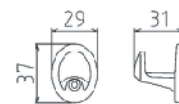

新製品
物干金物

ホスクリーン® SPD型

PAT.P

SPD型は、どなたでも使いやすいユニバーサルデザイン

ポールを受けるベース形状を変更しました。外縁から中心の差し込み口に向かって傾斜をつける事で、差し込み時に狙いが少し外れても自然に中心に呼び込まれるので、より手軽にポールの装着が行えます。

【寸法図】

ポールを挿入する面積が広く、また傾斜しているのでスムーズに差し込むことができます。

こんな場合に便利です。

- 1 天井が高くてポールを差し込むまでの距離があるとき。
- 2 ロングタイプのポールで差し込む手元が不安定なとき。

【フック】

外したポールを2本
まとめて壁掛け可能

【ネジ】

本体用 TPネジ
φ4×50・2本

フック用 TPネジ
φ3.5×30・1本

商品コード	商品名	標準価格
13128489	ホスクリーン SPDS-W	¥5,000
13128487	ホスクリーン SPD-W	¥5,200
13128488	ホスクリーン SPDL-W	¥5,800