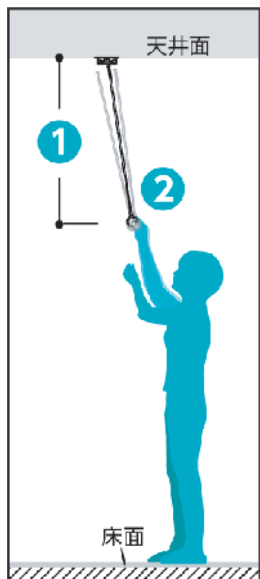

新製品
物干金物

ホスクリーン® SPD型

PAT.P

SPD型は、どなたでも使いやすいユニバーサルデザイン

ポールを受けるベース形状を変更しました。外縁から中心の差し込み口に向かって傾斜をつける事で、差し込み時に狙いが少し外れても自然に中心に呼び込まれるので、より手軽にポールの装着が行えます。

【寸法図】

ポールを挿入する面積が広く、また傾斜しているのでスムーズに差し込むことができます。

こんな場合に便利です。

- 1 天井が高くてポールを差し込むまでの距離があるとき。
- 2 ロングタイプのポールで差し込む手元が不安定なとき。

【フック】

外したポールを2本
まとめて壁掛け可能

【ネジ】

本体用 TPネジ
φ4×50・2本

フック用 TPネジ
φ3.5×30・1本

商品コード	商品名	標準価格
13128489	ホスクリーン SPDS-W	¥5,000
13128487	ホスクリーン SPD-W	¥5,200
13128488	ホスクリーン SPDL-W	¥5,800