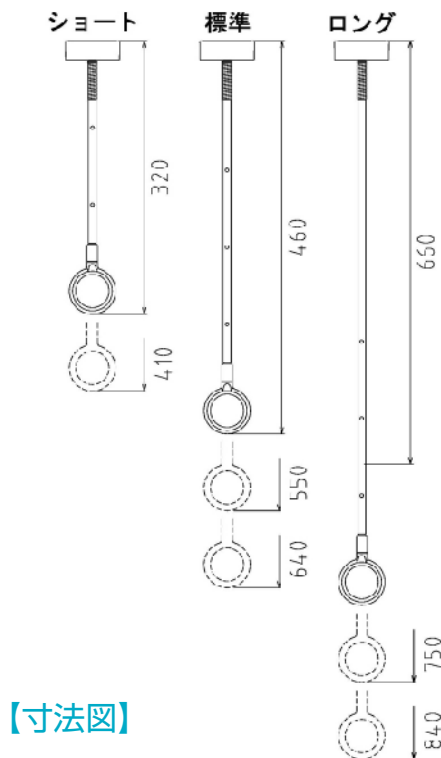

新製品
物干金物

ホスクリーン® SPD型

PAT.P

SPD型は、どなたでも使いやすいユニバーサルデザイン

ポールを受けるベース形状を変更しました。外縁から中心の差し込み口に向かって傾斜をつける事で、差し込み時に狙いが少し外れても自然に中心に呼び込まれるので、より手軽にポールの装着が行えます。

【寸法図】

ポールを挿入する面積が広く、また傾斜しているのでスムーズに差し込むことができます。

こんな場合に便利です。

- 1 天井が高くてポールを差し込むまでの距離があるとき。
- 2 ロングタイプのポールで差し込む手元が不安定なとき。

【フック】

外したポールを2本
まとめて壁掛け可能

【ネジ】

本体用 TPネジ
φ4×50・2本

フック用 TPネジ
φ3.5×30・1本

商品コード	商品名	標準価格
13128489	ホスクリーン SPDS-W	¥5,000
13128487	ホスクリーン SPD-W	¥5,200
13128488	ホスクリーン SPDL-W	¥5,800