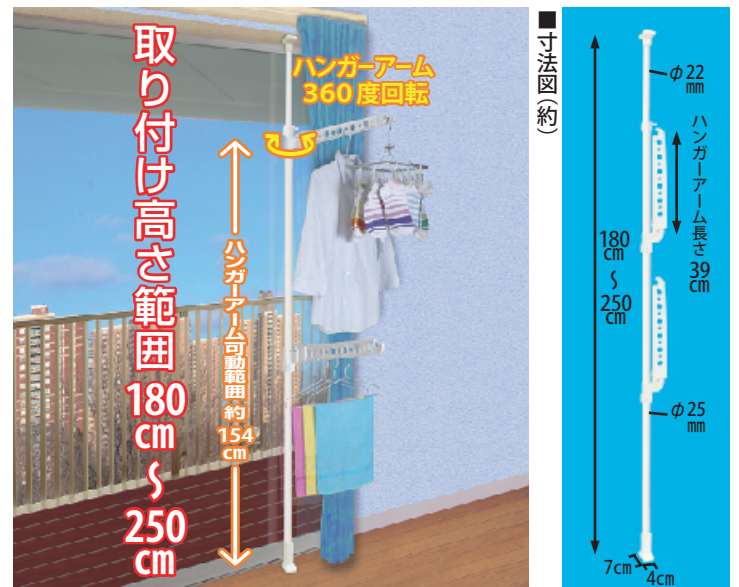

### TMH-20 突ぱり窓枠物干しポール 小

※写真はイメージです。ハンガー・小物類・ピンチハンガーは製品には含まれません

- ・カラー：白
- ・重量：約1.15kg
- ・個装形態：台紙+シュリンクパック

**耐荷重 4 kg**

### TMH-30 突ぱり窓枠物干しポール 大

※写真はイメージです。ハンガー・小物類・ピンチハンガーは製品には含まれません

- ・カラー：白
- ・重量：約1.2kg
- ・個装形態：化粧箱

ハンガーアーム  
1本あたり  
**耐荷重 3 kg**