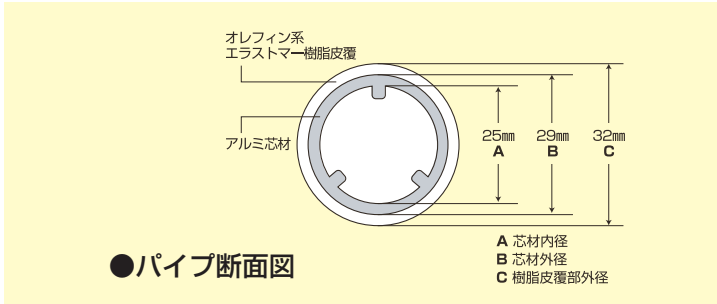

水廻り手すり 浴室・トイレに最適! パイプ部φ32 日本製

エラストマー樹脂被覆の握り棒で手にフィットします。アルミ・ステンレス・樹脂製なので水に強く錆ない、しかも抗菌加工で衛生的。防水パッキン付きで水漏れなし。

●パイプをカットすれば
長さを調節できます。

ブラケットとパイプの接続ははめ込むだけ。溝があるのでパイプが回転しません。

耐荷重 80kg

水廻りにマッチするパールホワイトカラー

⚠️ ユニットバス取付け用のユニットアンカーを別売りしていますが技術を要しますので取り付け業者にご相談ください。

ユニット用アンカー【¥1,500(税抜)】▶

特長

エラストマー樹脂被覆なので温みのある感触、滑りにくく握り易いφ32の手すりパイプです。

ブラケットはネジが見えないスマートなカバー付き。耐薬品・耐衝撃に強いナイロン樹脂製。

カバーを付ける前
(ネジで固定する前)

カバーを付けて
完成した状態

●カバーのはずし方

ブラケット上部の隙間にマイナスドライバーの先を差し込んで、めくり上げるように軽く力を入れるとカバーが外れます。