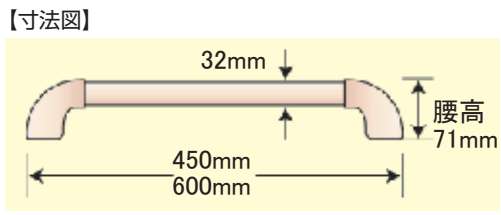

水廻り手すり 浴室・トイレに最適! パイプ部φ32 日本製

エラストマー樹脂被覆の握り棒で手にフィットします。アルミ・ステンレス・樹脂製なので水に強く錆ない、しかも抗菌加工で衛生的。防水パッキン付きで水漏れなし。

●パイプをカットすれば
長さを調節できます。

ブラケットとパイプの接続ははめ込むだけ。溝があるのでパイプが回転しません。

耐荷重 80kg

水廻りにマッチするパールホワイトカラー

⚠️ ユニットバス取付け用のユニットアンカーを別売りしていますが技術を要しますので取り付け業者にご相談ください。

ユニット用アンカー【¥1,500(税抜)】▶

特長

エラストマー樹脂被覆なので温みのある感触、滑りにくく握り易いφ32の手すりパイプです。

ブラケットはネジが見えないスマートなカバー付き。耐薬品・耐衝撃に強いナイロン樹脂製。

カバーを付ける前
(ネジで固定する前)

カバーを付けて
完成した状態

●カバーのはずし方

ブラケット上部の隙間にマイナスドライバーの先を差し込んで、めくり上げるように軽く力を入れるとカバーが外れます。

品名	数量	材質
パイプ	1	アルミ芯材+オレフィン系エラストマー樹脂
ブラケット	2	硬質ナイロン樹脂
ブラケットカバー	2	硬質ナイロン樹脂
防水パッキン	2	低密度ポリエチレン
ネジ	6	ステンレス ナベ 4mm×50mm
プラグ	6	ナイロン樹脂 6mm×60mm

商品名	定価(税抜)	JANコード
水廻り手すり 450	¥5,200	4580250540168
水廻り手すり 600	¥5,900	4580250540175