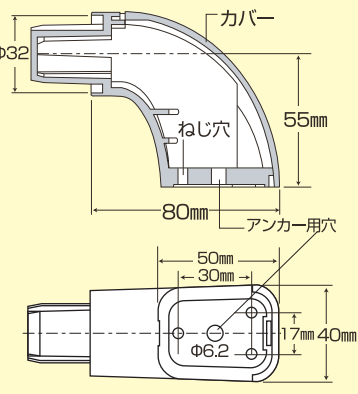

水廻り手すり 浴室・トイレに最適! パイプ部φ32 日本製

エラストマー樹脂被覆の握り棒で手にフィットします。アルミ・ステンレス・樹脂製なので水に強く錆ない、しかも抗菌加工で衛生的。防水パッキン付きで水漏れなし。

●パイプをカットすれば
長さを調節できます。

ブラケットとパイプの接続ははめ込むだけ。溝があるのでパイプが回転しません。

耐荷重 80kg

水廻りにマッチするパールホワイトカラー

⚠️ ユニットバス取付け用のユニットアンカーを別売りしていますが技術を要しますので取り付け業者にご相談ください。

ユニット用アンカー【¥1,500(税抜)】▶

特長

エラストマー樹脂被覆なので温みのある感触、滑りにくく握り易いφ32の手すりパイプです。

ブラケットはネジが見えないスマートなカバー付き。耐薬品・耐衝撃に強いナイロン樹脂製。

カバーを付ける前
(ネジで固定する前)

カバーを付けて
完成した状態

●カバーのはずし方

ブラケット上部の隙間にマイナスドライバーの先を差し込んで、めくり上げるように軽く力を入れるとカバーが外れます。

品名	数量	材質
パイプ	1	アルミ芯材+オレフィン系エラストマー樹脂
ブラケット	2	硬質ナイロン樹脂
ブラケットカバー	2	硬質ナイロン樹脂
防水パッキン	2	低密度ポリエチレン
ネジ	6	ステンレス ナベ 4mm×50mm
プラグ	6	ナイロン樹脂 6mm×60mm

商品名	定価(税抜)	JANコード
水廻り手すり 450	¥5,200	4580250540168
水廻り手すり 600	¥5,900	4580250540175