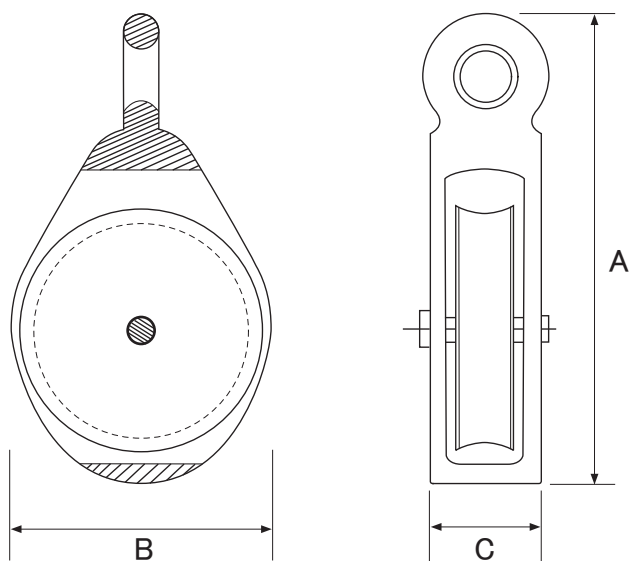

セミブルック

鋳物の滑車です。

【材質】鉄・鋳物
【仕上】(杵)塗装
【色】黒

●材質が鋳物ですので、重量物は避けてください。

【寸法図】

サイズ	適用ロープ径
25	3
32	3
38	4
50	5
65	6
75	8

商品コード	サイズ	寸法(mm)			入数		価格 (税抜)
		A	B	C	小箱	ケース	
27010319	25	58	27	16.5	24	480	230
27010320	32	68	33	18.5	12	360	310
27010321	38	77	39	19.5	12	240	420
27010322	50	99	51	23	12	120	710
27010323	65	130	67	31	6	72	1,340
27010324	75	148	81	33	6	36	1,940