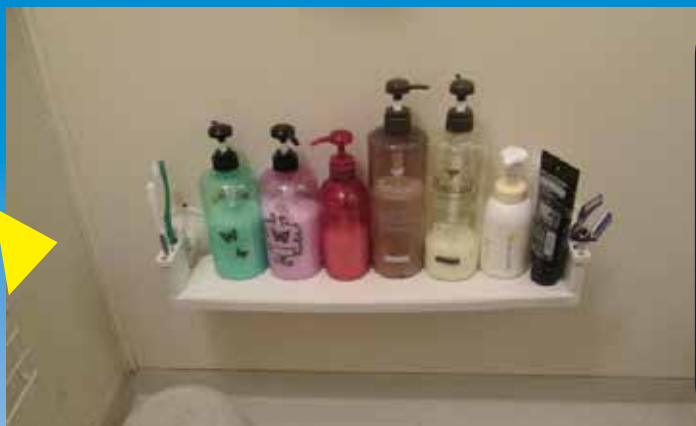

TANNERの「じゃません」シリーズ吸盤式のお風呂用棚受け

強力吸盤バス棚受け

棚寸法：560mm のワイドサイズ

家族それぞれのシャンプーやリンスが散乱していたのが…

たっぷり置いて、安定感も抜群です。

耐荷重
6kg

両サイドにポケットがあるのでこんな使い方も

取付
簡単

壁に吸盤を吸着させ、黒いレバーを押すだけ。

取り付けられる場所

- FRPやアクリル板、大理石など真空状態を保てる滑らかな平面に取り付けられます。
- タイルにも取り付けられますが、吸盤より大きなタイルでご使用ください。(タイル目地に吸盤がかかると取り付けられません)

※凹凸やキズ、ざらつき、クロスの壁等には取り付けられませんのでご注意ください。

【サイズ】
 A(吸盤外側間隔)：680mm
 B(吸盤面)：φ100mm
 C(棚内側寸法)：560mm
 高さ：105mm
 奥行：135mm
 重量：600g