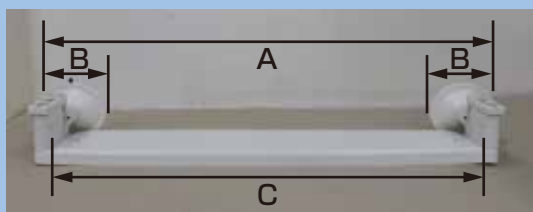

TANNERの「じゃません」シリーズ吸盤式のお風呂用棚受け

強力吸盤バス棚受け

棚寸法：560mm のワイドサイズ

家族それぞれのシャンプーやリンスが散乱していたのが…

たっぷり置いて、安定感も抜群です。

耐荷重
6kg

両サイドにポケットがあるのでこんな使い方も

取付
簡単

壁に吸盤を吸着させ、黒いレバーを押すだけ。

取り付けられる場所

- FRPやアクリル板、大理石など真空状態を保てる滑らかな平面に取り付けられます。
- タイルにも取り付けられますが、吸盤より大きなタイルでご使用ください。(タイル目地に吸盤がかかると取り付けられません)

※凹凸やキズ、ざらつき、クロスの壁等には取り付けられませんのでご注意ください。

【サイズ】
 A(吸盤外側間隔)：680mm
 B(吸盤面)：φ100mm
 C(棚内側寸法)：560mm
 高さ：105mm
 奥行：135mm
 重量：600g