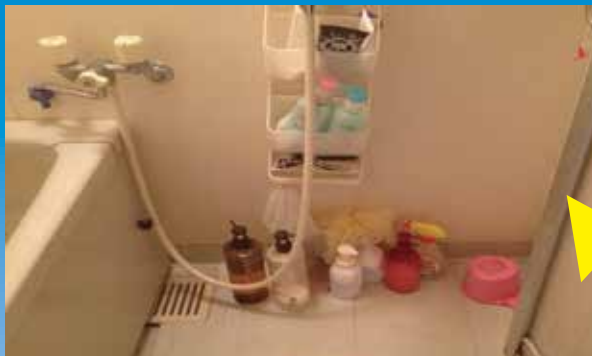

TANNERの「じゃません」シリーズ吸盤式のお風呂用棚受け

強力吸盤バス棚受け

棚寸法：560mm のワイドサイズ

家族それぞれのシャンプーやリンスが散乱していたのが…

たっぷり置いて、安定感も抜群です。

耐荷重
6kg

両サイドにポケットがあるのでこんな使い方も

取付
簡単

壁に吸盤を吸着させ、黒いレバーを押すだけ。

取り付けられる場所

- FRPやアクリル板、大理石など真空状態を保てる滑らかな平面に取り付けられます。
- タイルにも取り付けられますが、吸盤より大きなタイルでご使用ください。(タイル目地に吸盤がかかると取り付けられません)

※凹凸やキズ、ざらつき、クロスの壁等には取り付けられませんのでご注意ください。

【サイズ】
 A(吸盤外側間隔)：680mm
 B(吸盤面)：φ100mm
 C(棚内側寸法)：560mm
 高さ：105mm
 奥行：135mm
 重量：600g