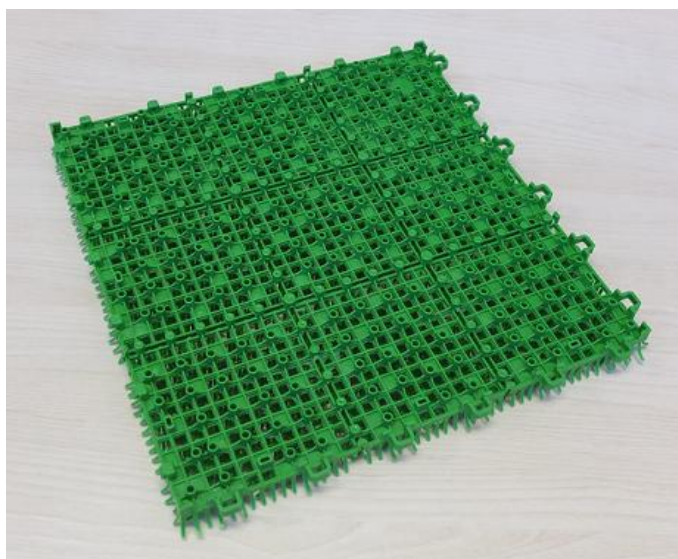

ジョイント人工芝（Jターフ）ご提案

梱包（30枚入り）

裏面

- 材質・・・しなやかで耐久性の高いEVA樹脂製
- サイズ・・・300×300mm
- 品質安定の国産品
- 裏面に足付きで、クッション性に優れ、水はけも良好です。

商品コード	品名	ケース入数	出荷単位	価格(税抜)
78277277	Jターフ 300mm角	30枚	2ケース	¥450

清水株式會社