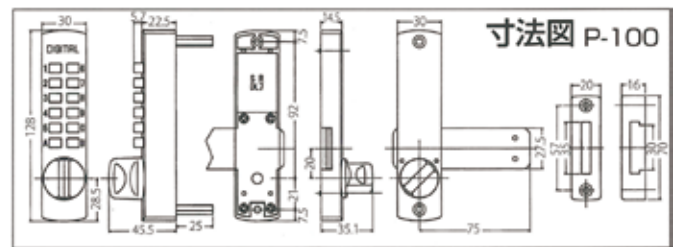

■安心・信頼の日本製

信頼の国内製造。ハイテクメカニカル構造で停電や電池切れによる不作動の心配がありません。