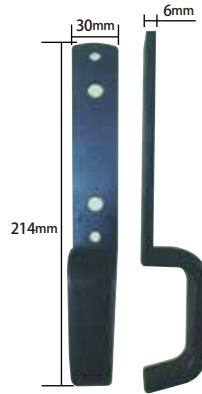

# デジタルドアロック

プッシュ式面付本締錠の決定版！コンパクトサイズでローコスト！！

**P-700**  
(引戸兼用面付錠固定サムターン)

**P-100**  
(面付錠固定サムターン)

キーレス施錠で  
入退室も楽々！！

【適用扉厚】  
25～45mm

**P-050**  
(ハンドル付専用エスカッション)

使用例