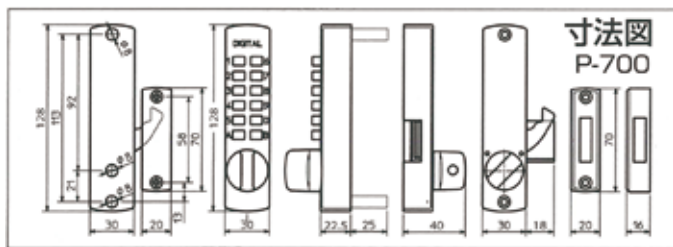

■安心・信頼の日本製

信頼の国内製造。ハイテクメカニカル構造で停電や電池切れによる不作動の心配がありません。