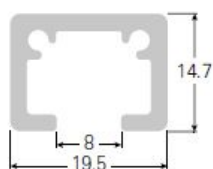

ピクチャーレール T-1

スペースの美観に調和するシンプルなデザインと
2色のカラーバリエーション。
絵画やパネルのディスプレイなど、商業スペースでの
ご使用をお勧めします。

許容荷重 30kg。正面付、天井付、後付、先付、
カーブに対応できるスタンダードタイプです。

ナチュラル(シルバー)

ホワイト

推奨対応フック/ハンガー

Tフック
30A
(フックA)Tフック
30B
(フックB)Tフック
30C
(フックC)T/TCフック
30F
(正・天共通)T/TCフック
30G
(カラビナ付)T/TCフック
30H
(カラビナ付)Tランナーフック
30A
(ランナーフックA)Tランナーフック
30B
(ランナーフックB)T/TC
ワンタッチフック
30AT/TC
ワンタッチフック
30B