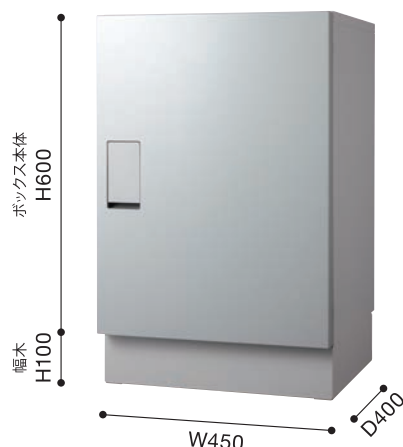

SMART

受取可能な最大サイズ※

H440×W130×D330

350ml缶
24本入りケースが
納まります(目安)

カラーバリエーション

ボルドー ホワイト ライトグレー ブラック

※幅木(共通色): ライトグレー

品番・本体価格(税別価格)