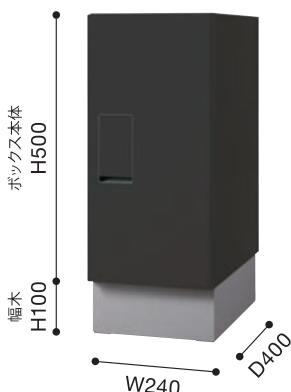

SMART White

SMART Light gray

SMART Black

SMART Bordeaux

ナスタの宅配ボックス 据置タイプ 新築・リフォーム対応

REGULAR Light gray

REGULAR Black

REGULAR White

SMART

受取可能な最大サイズ※

H440×W130×D330

350ml缶
24本入りケースが
納まります(目安)

カラーバリエーション

ボルドー ホワイト ライトグレー ブラック

※幅木(共通色): ライトグレー

品番・本体価格(税別価格)

KS-TLU160-S500 (ボックス本体) ¥52,000
KS-TLU160-SH100-L (専用幅木) ¥12,500

REGULAR

受取可能な最大サイズ※

H440×W175×D310

みかん箱5kg
相当の大きさの箱が
納まります(目安)

カラーバリエーション

ホワイト ライトグレー ブラック

※幅木(共通色): ライトグレー

品番・本体価格(税別価格)

KS-TLT240-S500 (ボックス本体) ¥65,000
KS-TLT240-SH100-L (専用幅木) ¥14,000

BIG

受取可能な最大サイズ※

H540×W370×D330

ペットボトル
2ℓ×6本 2箱分が
納まります(目安)

カラーバリエーション

ホワイト メタリックシルバー ブラック