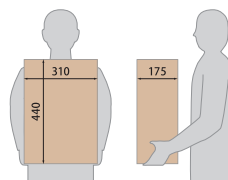

SMART

受取可能な最大サイズ※

H440×W130×D330

350ml缶
24本入りケースが
納まります(目安)

カラーバリエーション

ボルドー ホワイト ライトグレー ブラック

※幅木(共通色): ライトグレー

品番・本体価格(税別価格)

KS-TLU160-S500 (ボックス本体) ¥52,000
KS-TLU160-SH100-L (専用幅木) ¥12,500

REGULAR

受取可能な最大サイズ※

H440×W175×D310

みかん箱5kg
相当の大きさの箱が
納まります(目安)

カラーバリエーション

ホワイト ライトグレー ブラック

※幅木(共通色): ライトグレー

品番・本体価格(税別価格)

KS-TLT240-S500 (ボックス本体) ¥65,000
KS-TLT240-SH100-L (専用幅木) ¥14,000

BIG

受取可能な最大サイズ※

H540×W370×D330

ペットボトル
2ℓ×6本 2箱分が
納まります(目安)

カラーバリエーション

ホワイト メタリックシルバー ブラック