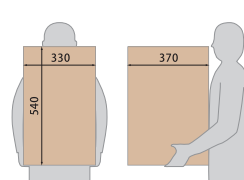

KS-TLU160-S500 (ボックス本体) ¥52,000
KS-TLU160-SH100-L (専用幅木) ¥12,500

REGULAR

受取可能な最大サイズ※

H440×W175×D310

みかん箱5kg
相当の大きさの箱が
納まります(目安)

カラーバリエーション

ホワイト ライトグレー ブラック

※幅木(共通色): ライトグレー

品番・本体価格(税別価格)

KS-TLT240-S500 (ボックス本体) ¥65,000
KS-TLT240-SH100-L (専用幅木) ¥14,000

BIG

受取可能な最大サイズ※

H540×W370×D330

ペットボトル
2ℓ×6本 2箱分が
納まります(目安)

カラーバリエーション

ホワイト メタリックシルバー ブラック

印鑑ケース

不在時でも荷物の受け取りができるよう、扉の内側に印鑑ケースが設けてあります。※居住者の受領印を代行するものです。(印鑑は付属しておりません。)

※「受取可能な最大サイズ」とは、宅配ボックスで受取・取出が可能な最大寸法です。最大サイズを超える荷物の受取はできません。目安寸法につき、梱包の状態によっては受け取れない場合もございます。

注) ボックス単体では床面への固定はできません。必ず幅木をご使用ください。掲載の製品画像はすべて幅木を使用した場合の画像です。