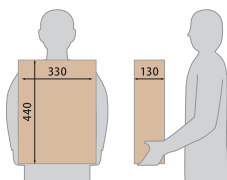

※受取可能な最大サイズは製品により異なります。

書留郵便の受取ができます！

対面受取が原則だったキャッシュカードやチケットなどの書留郵便を宅配ボックスで手軽に受け取れるようになります。

※2017年6月、日本郵便株式会社からサービスが開始されます。※床面のアンカー固定が必要です。

※配達通知票を受け取るための施錠可能な郵便受箱(ポスト)が別途必要です。※現金書留など、受け取れないものもございます。

受取・発送対応 宅配ボックス 前入前出/防滴タイプ

SMART

受取可能な最大サイズ※

H440×W130×D330

350ml缶
24本入りケースが
納まります(目安)

カラーバリエーション

ボルドー ホワイト ライトグレー ブラック

※幅木(共通色): ライトグレー

品番・本体価格(税別価格)

KS-TLU160-S500 (ボックス本体) ¥52,000
KS-TLU160-SH100-L (専用幅木) ¥12,500

REGULAR

受取可能な最大サイズ※

H440×W175×D310

みかん箱5kg
相当の大きさの箱が
納まります(目安)

カラーバリエーション

ホワイト ライトグレー ブラック

※幅木(共通色): ライトグレー