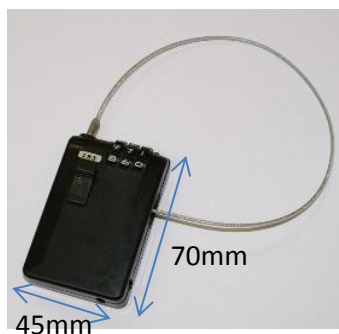

### ※解錠の方法

側面のへこんだ部分に1の様に鍵を押し当てて下さい。ツルを2の方向に引き上げれば解錠します。ツルを元の位置に戻すと施錠できます。

※マグネットピン装置付の南京錠です。  
「同一鍵」の対応はできません。

## SOL #1300 ダイヤルロック

商品コード	商品名	定価
09365557	#1300 ダイヤルロック 50	¥1,450

寸法 mm

A	B	C
35	50	39

※頑丈ボディのダイヤル錠  
※不正解錠できません！

## SOL #4800 ケーブルロック

商品コード	商品名	定価
09313788	#4800 ケーブルロック	¥2,070

※色はブラック、ピンク、ブルーの3色

※本体：樹脂製 ケーブル：スチール製(70cm)