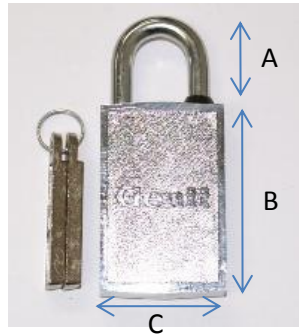

## SOL #1050 マグネットロック

【販売終了】

商品コード	商品名	定価
09313129	#1050 マグネットロック 40	¥2,070

寸法 mm

A	B	C
30	59	38

### ※解錠の方法

側面のへこんだ部分に1の様に鍵を押し当てて下さい。ツルを2の方向に引き上げれば解錠します。ツルを元の位置に戻すと施錠できます。

※マグネットピン装置付の南京錠です。  
「同一鍵」の対応はできません。

## SOL #1300 ダイヤルロック

商品コード	商品名	定価
09365557	#1300 ダイヤルロック 50	¥1,450

寸法 mm

A	B	C
35	50	39

※頑丈ボディのダイヤル錠  
※不正解錠できません！

### 【施錠】

①ダイヤル番号を指定の番号にセットします。②のボタンを押し上げたまま③のケーブルを引出してください。ロックする品物に通して④のケーブルヘッドを本体に差込みます。

①のダイヤルを回転させ番号をフリーにします。