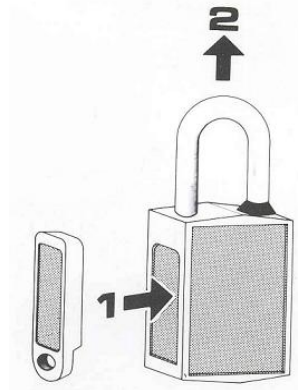

### ※解錠の方法

側面のへこんだ部分に1の様に鍵を押し当てて下さい。ツルを2の方向に引き上げれば解錠します。ツルを元の位置に戻すと施錠できます。

※マグネットピン装置付の南京錠です。  
「同一鍵」の対応はできません。

## SOL #1300 ダイヤルロック

商品コード	商品名	定価
09365557	#1300 ダイヤルロック 50	¥1,450

寸法 mm

A	B	C
35	50	39

※頑丈ボディのダイヤル錠  
※不正解錠できません！

### 【施錠】

①ダイヤル番号を指定の番号にセットします。②のボタンを押し上げたまま③のケーブルを引出してください。ロックする品物に通して④のケーブルヘッドを本体に差込みます。

①のダイヤルを回転させ番号をフリーにします。

### 【解錠】

①のダイヤルで指定の番号をセットします。②のボタンを押し上げますと“ポン”と④のケーブルヘッドが飛出します。ボタンを押し続けるとケーブルは本体に収納されます。

解錠時 ボタンを押し上げると時、ケーブルヘッドが飛出す際バネが強力なため顔や手に十分注意してください。