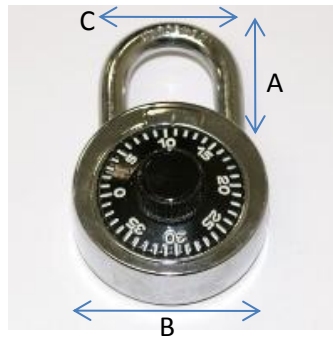

### ※解錠の方法

側面のへこんだ部分に1の様に鍵を押し当てて下さい。ツルを2の方向に引き上げれば解錠します。ツルを元の位置に戻すと施錠できます。

※マグネットピン装置付の南京錠です。  
「同一鍵」の対応はできません。

## SOL #1300 ダイヤルロック

商品コード	商品名	定価
09365557	#1300 ダイヤルロック 50	¥1,450

寸法 mm

A	B	C
35	50	39

※頑丈ボディのダイヤル錠  
※不正解錠できません！

### 【施錠】

①ダイヤル番号を指定の番号にセットします。②のボタンを押し上げたまま③のケーブルを引出してください。ロックする品物に通して④のケーブルヘッドを本体に差込みます。

①のダイヤルを回転させ番号をフリーにします。

### 【解錠】

①のダイヤルで指定の番号をセットします。②のボタンを押し上げますと“ポン”と④のケーブルヘッドが飛出します。ボタンを押し続けるとケーブルは本体に収納されます。

解錠時 ボタンを押し上げると時、ケーブルヘッドが飛出す際バネが強力なため顔や手に十分注意してください。