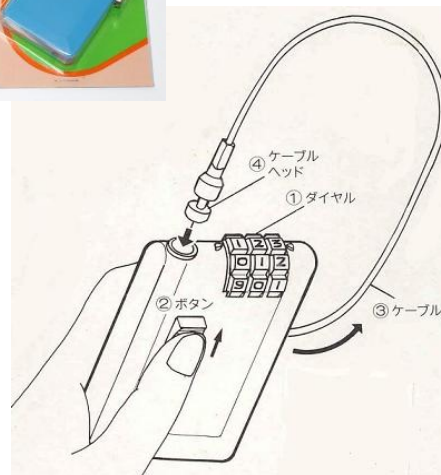

### ※解錠の方法

側面のへこんだ部分に1の様に鍵を押し当てて下さい。ツルを2の方向に引き上げれば解錠します。ツルを元の位置に戻すと施錠できます。

※マグネットピン装置付の南京錠です。  
「同一鍵」の対応はできません。

## SOL #1300 ダイヤルロック

商品コード	商品名	定価
09365557	#1300 ダイヤルロック 50	¥1,450

寸法 mm

A	B	C
35	50	39

※頑丈ボディのダイヤル錠  
※不正解錠できません！

## SOL #4800 ケーブルロック

商品コード	商品名	定価
09313788	#4800 ケーブルロック	¥2,070

※色はブラック、ピンク、ブルーの3色

※本体：樹脂製 ケーブル：スチール製(70cm)

### 【施錠】

①ダイヤル番号を指定の番号にセットします。②のボタンを押し上げたまま③のケーブルを引出してください。ロックする品物に通して④のケーブルヘッドを本体に差込みます。

①のダイヤルを回転させ番号をフリーにします。