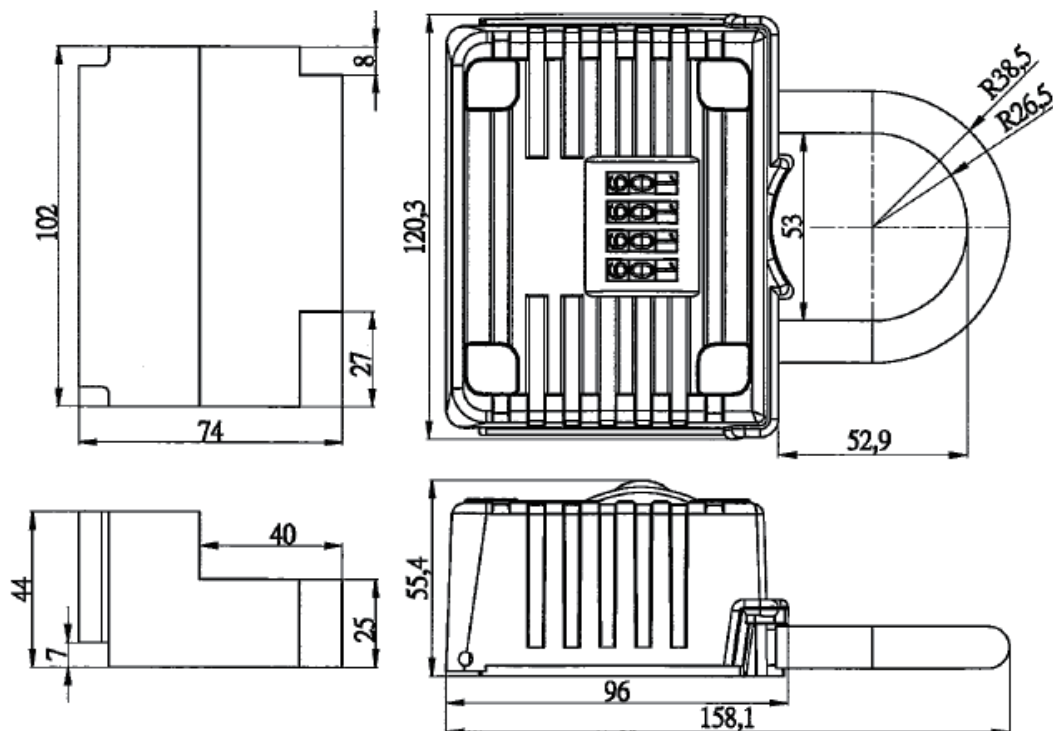

キーストック

【セット内容】

本体 ・ シャックル固定用金具 ・ 壁面取付用ビス4本 ・ コンクリート用プラグ4本
レバーハンドル用アダプタ ・ ドアノブ用シャックル
ドアノブ取付用保護シート ・ 壁付用ラバーカバー

品番	商品名
N-1260	キーストック

キーストックBIG

●ダイヤル錠は可変式です。(自分で番号設定可能)

品番	商品名
NS-1264	キーストックBIG