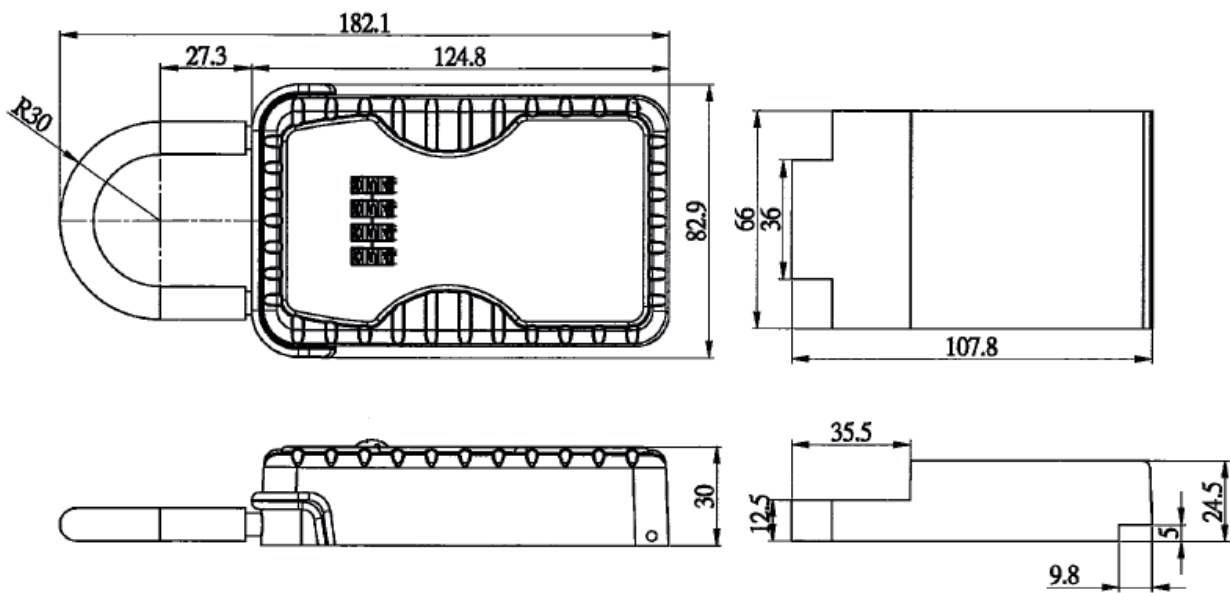

キーストック

【セット内容】

本体 ・ シャックル固定用金具 ・ 壁面取付用ビス4本 ・ コンクリート用プラグ4本
レバーハンドル用アダプタ ・ ドアノブ用シャックル
ドアノブ取付用保護シート ・ 壁付用ラバーカバー

品番	商品名
N-1260	キーストック

キーストックBIG

●ダイヤル錠は可変式です。(自分で番号設定可能)

品番	商品名
NS-1264	キーストックBIG