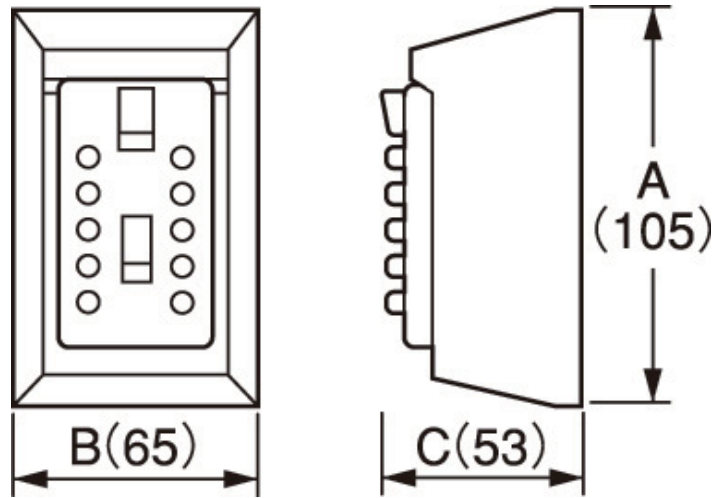

カギ番人 PS6

- 材質:亜鉛合金 焼付塗装

| 商品コード | 商品名 |
|----------|----------------------|
| 28313901 | カギ番人 PS-6 フッシュ式 壁取付型 |