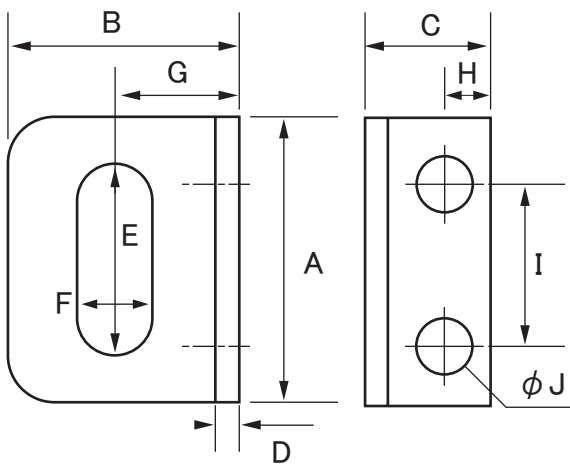

# 南京錠掛金具

門扉や倉庫の扉などに補助的な錠をかけたい時に  
便利です。  
特種ネジなどで取り付ければ外側にも使用できます。

【材質】ステンレスSUS304

【仕上】電解研磨

●ネジ取り付け

【寸法図】

商品コード	呼称	寸法(mm)										入数	価格(税抜) 1個あたり
		A	B	C	D	E	F	G	H	I	J		
45496096	SH-KW100-R Sサイズ	50	31	20	3	33	15	17	8	30	7	20	¥650
45496097	SH-KW150-R Lサイズ	65	45	26	5	45	17	25	10	43	9	10	¥1,340