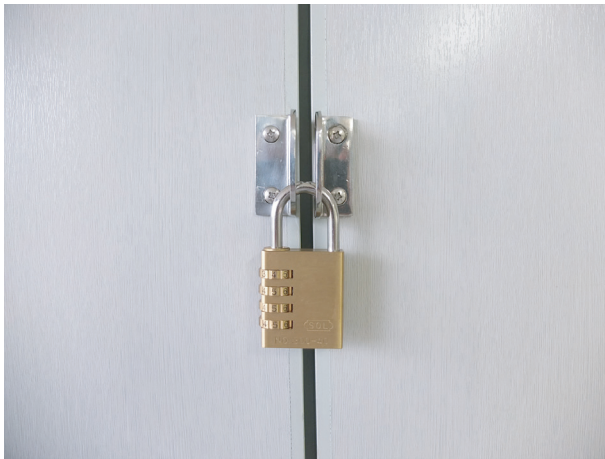

# 南京錠掛金具

門扉や倉庫の扉などに補助的な錠をかけたい時に  
便利です。  
特種ネジなどで取り付ければ外側にも使用できます。

【材質】ステンレスSUS304

【仕上】電解研磨

●ネジ取り付け

【寸法図】

商品コード	呼称	寸法(mm)										入数	価格(税抜) 1個あたり
		A	B	C	D	E	F	G	H	I	J		
45496096	SH-KW100-R Sサイズ	50	31	20	3	33	15	17	8	30	7	20	¥650
45496097	SH-KW150-R Lサイズ	65	45	26	5	45	17	25	10	43	9	10	¥1,340